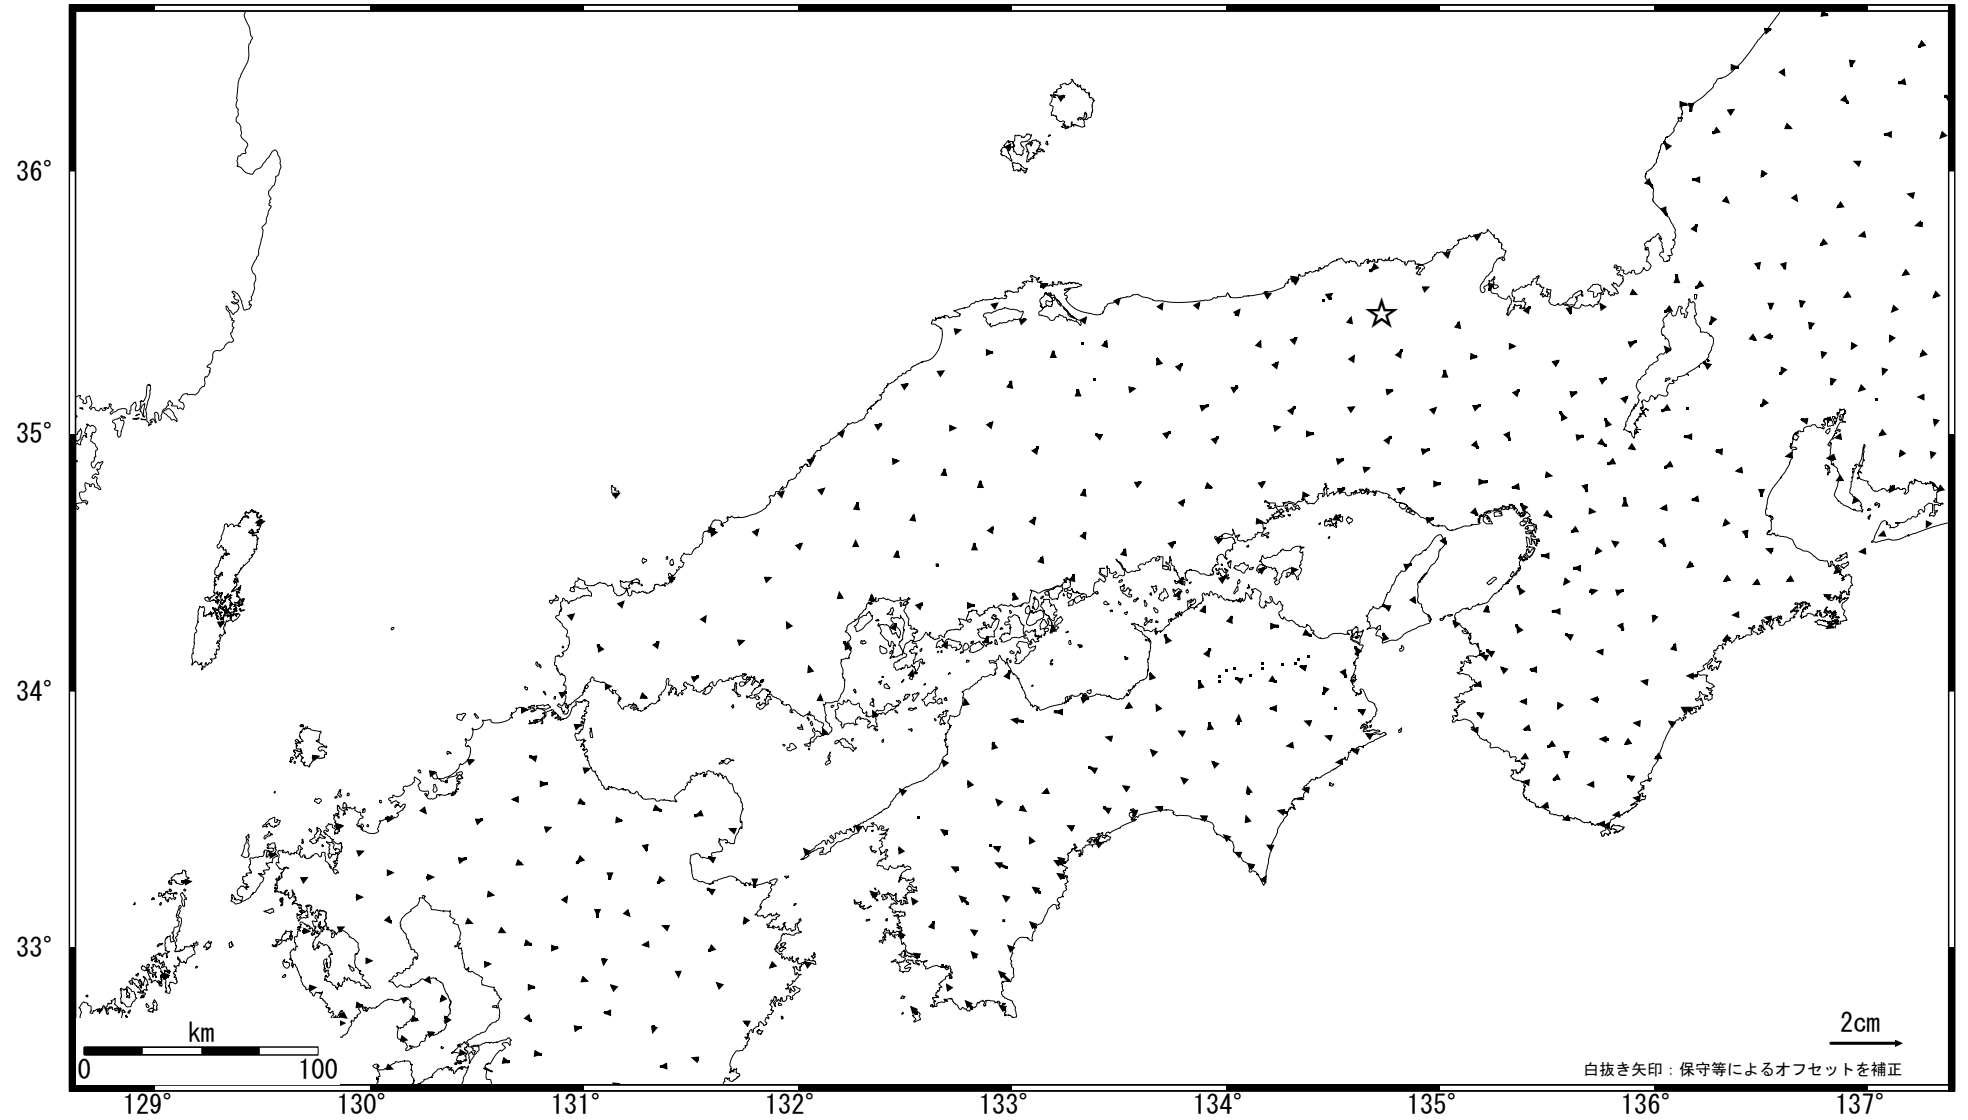

近畿・中国・四国地方の地殻変動 (水平) -1ヶ月-

基準期間:2007/01/08-2007/01/17[F2:最終解]

比較期間:2007/02/08-2007/02/17[F2:最終解]

☆固定局 : 兵庫日高(960646)

国土地理院

白抜き矢印: 保守等によるオフセットを補正