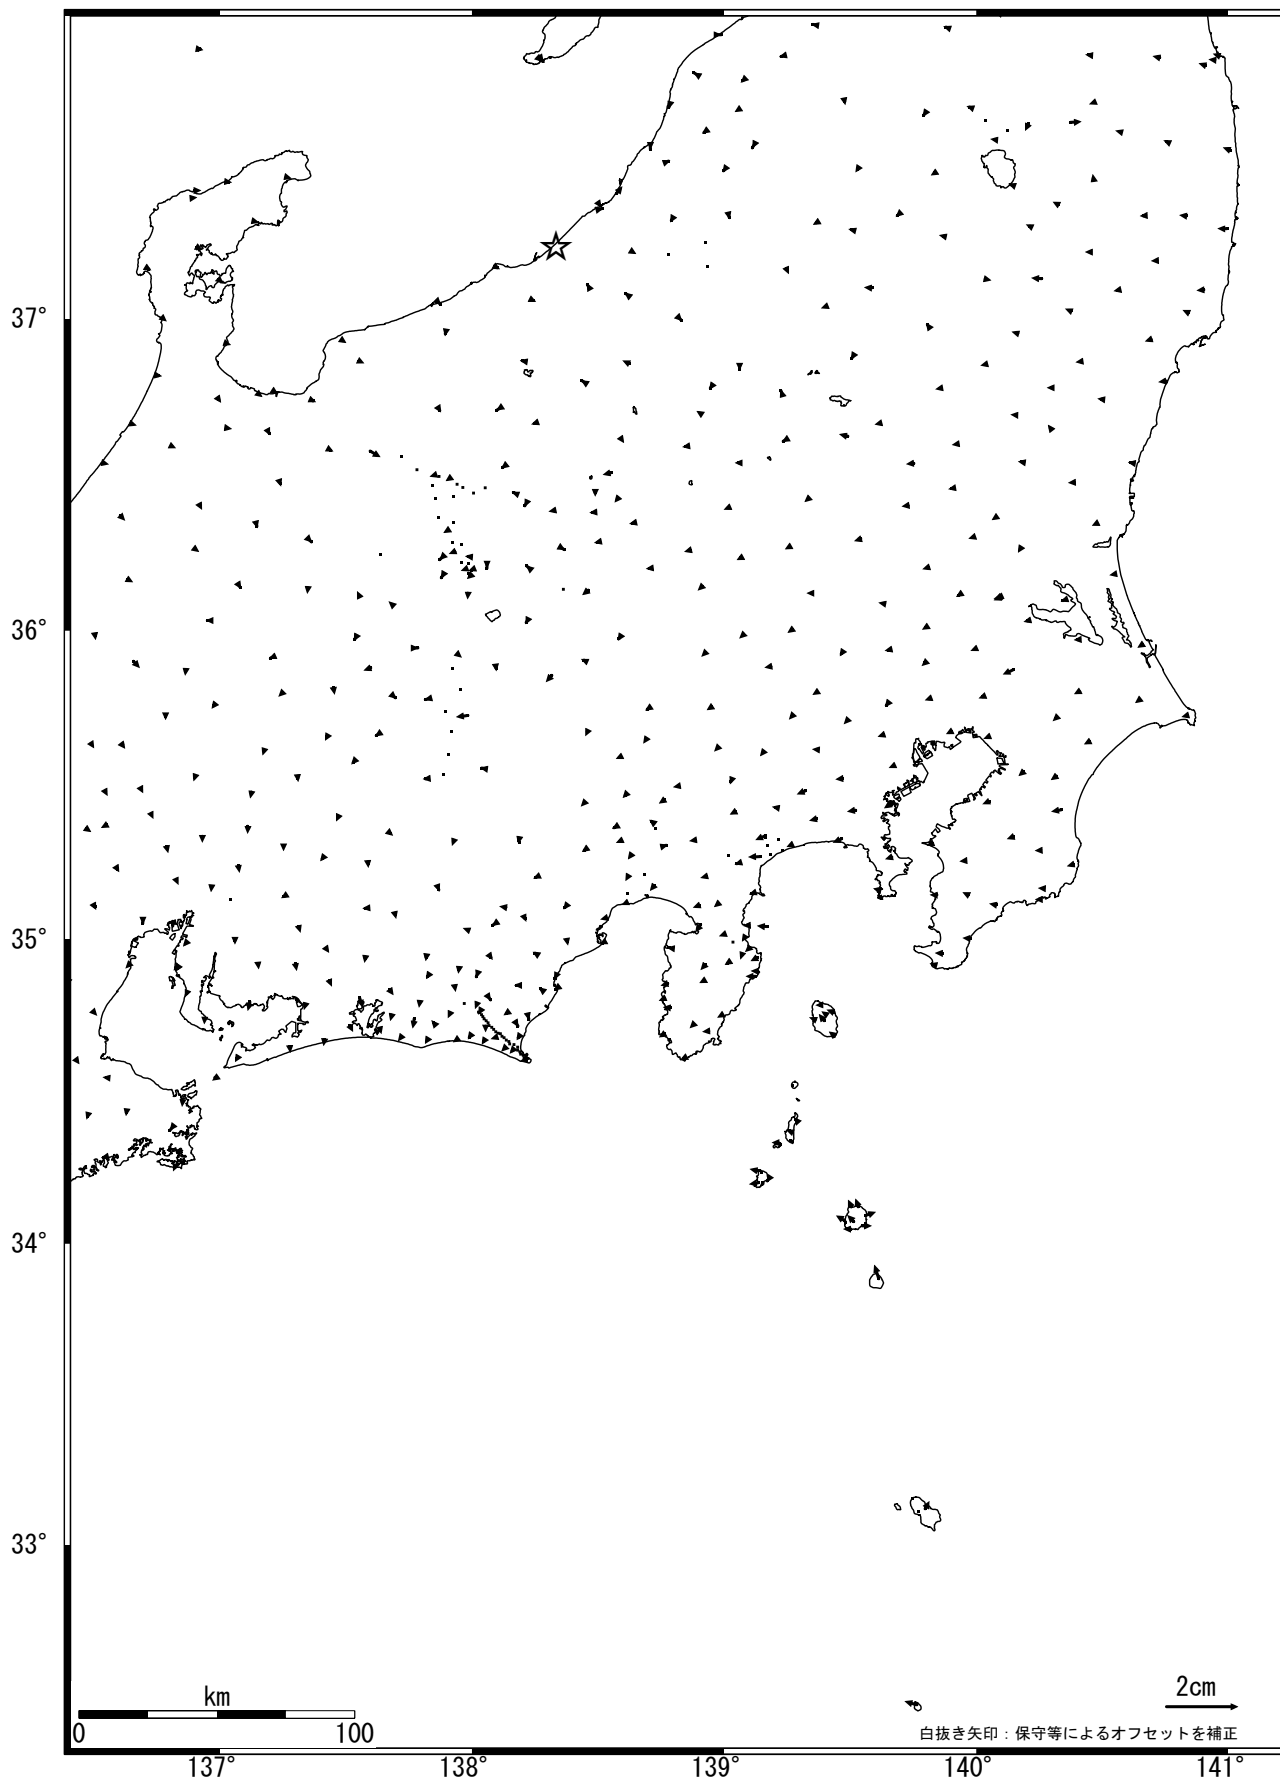

関東・中部地方の地殻変動 (水平) -1ヶ月-

基準期間: 2007/01/08-2007/01/17 [F2: 最終解]

比較期間: 2007/02/08-2007/02/17 [F2: 最終解]

☆固定局 : 大湫(950241)

国土地理院