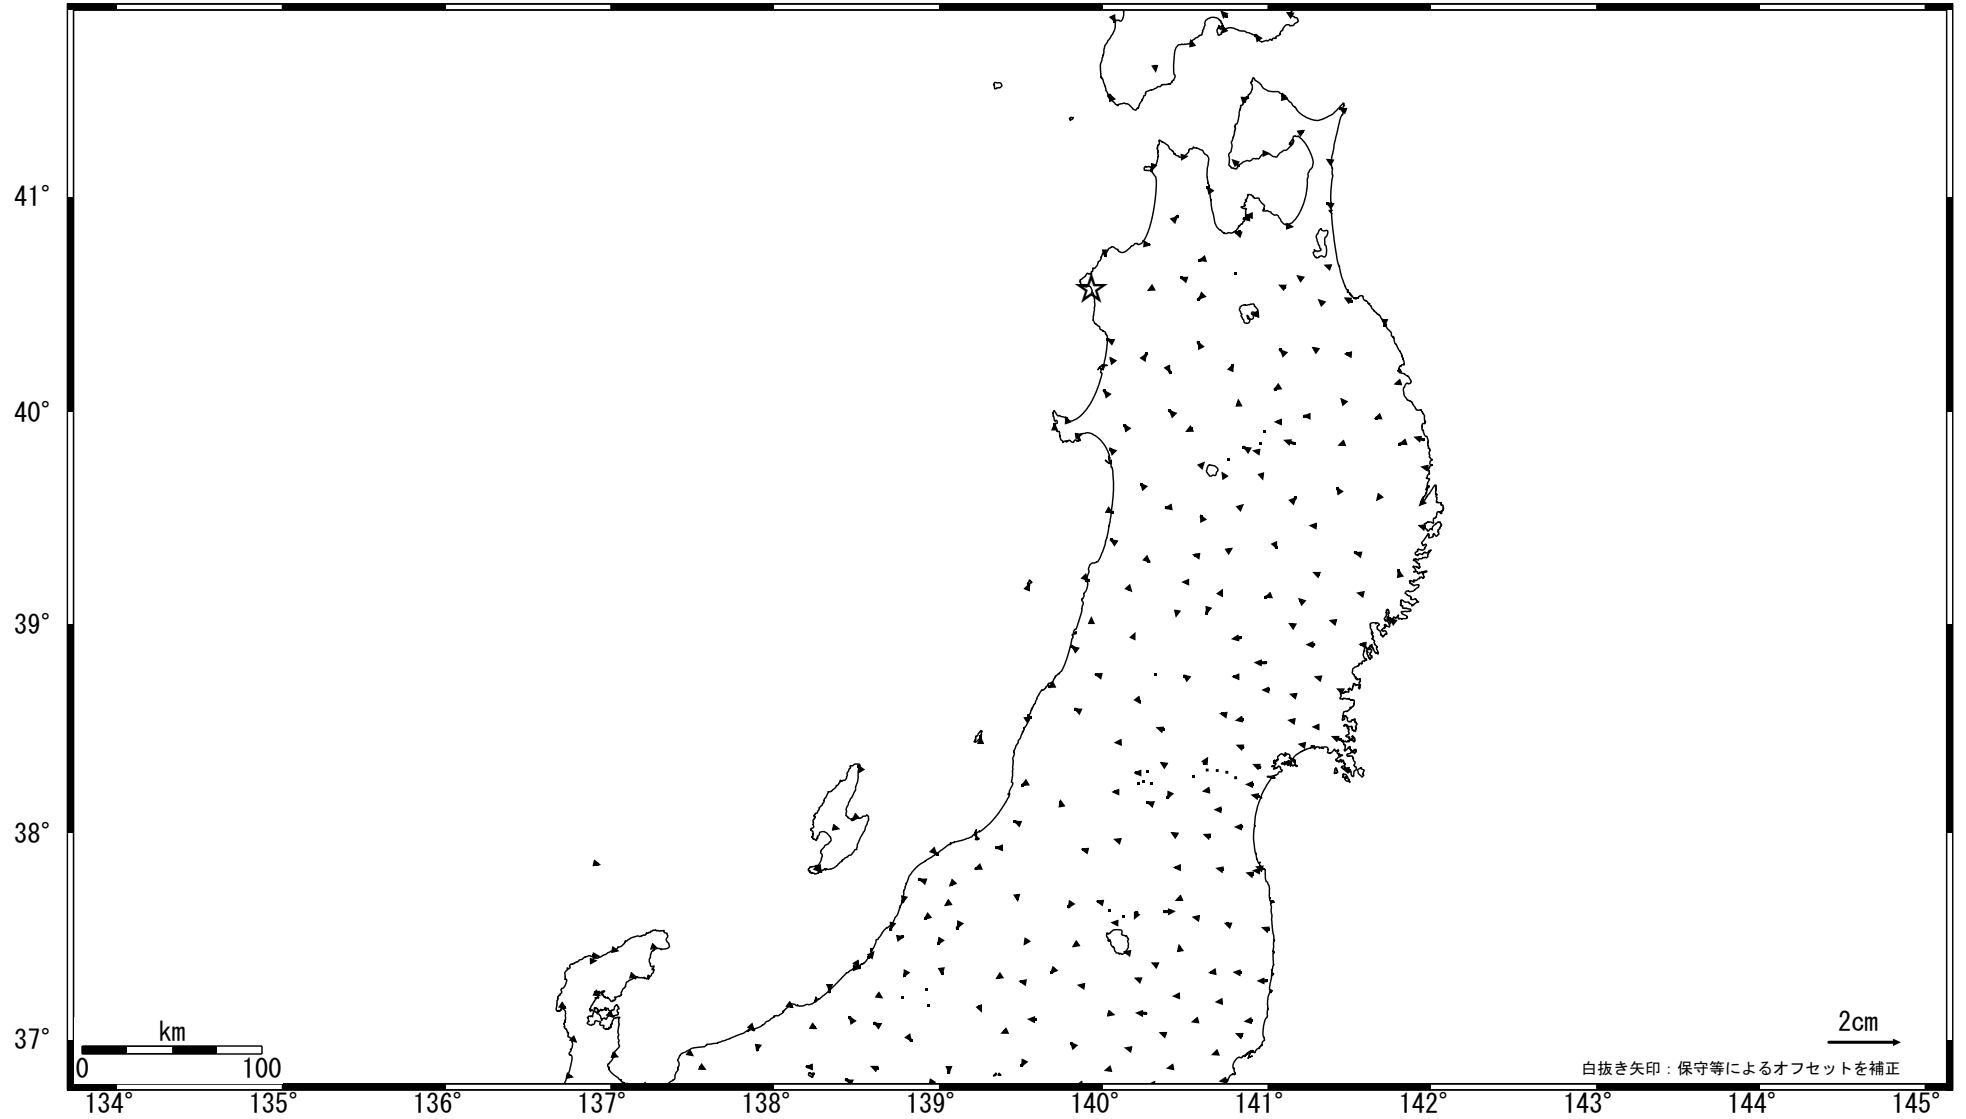

# 東北地方の地殻変動 (水平) -1ヶ月-

基準期間:2007/01/08-2007/01/17[F2:最終解]

比較期間:2007/02/08-2007/02/17[F2:最終解]

☆固定局 : 岩崎 (950154)

国土地理院