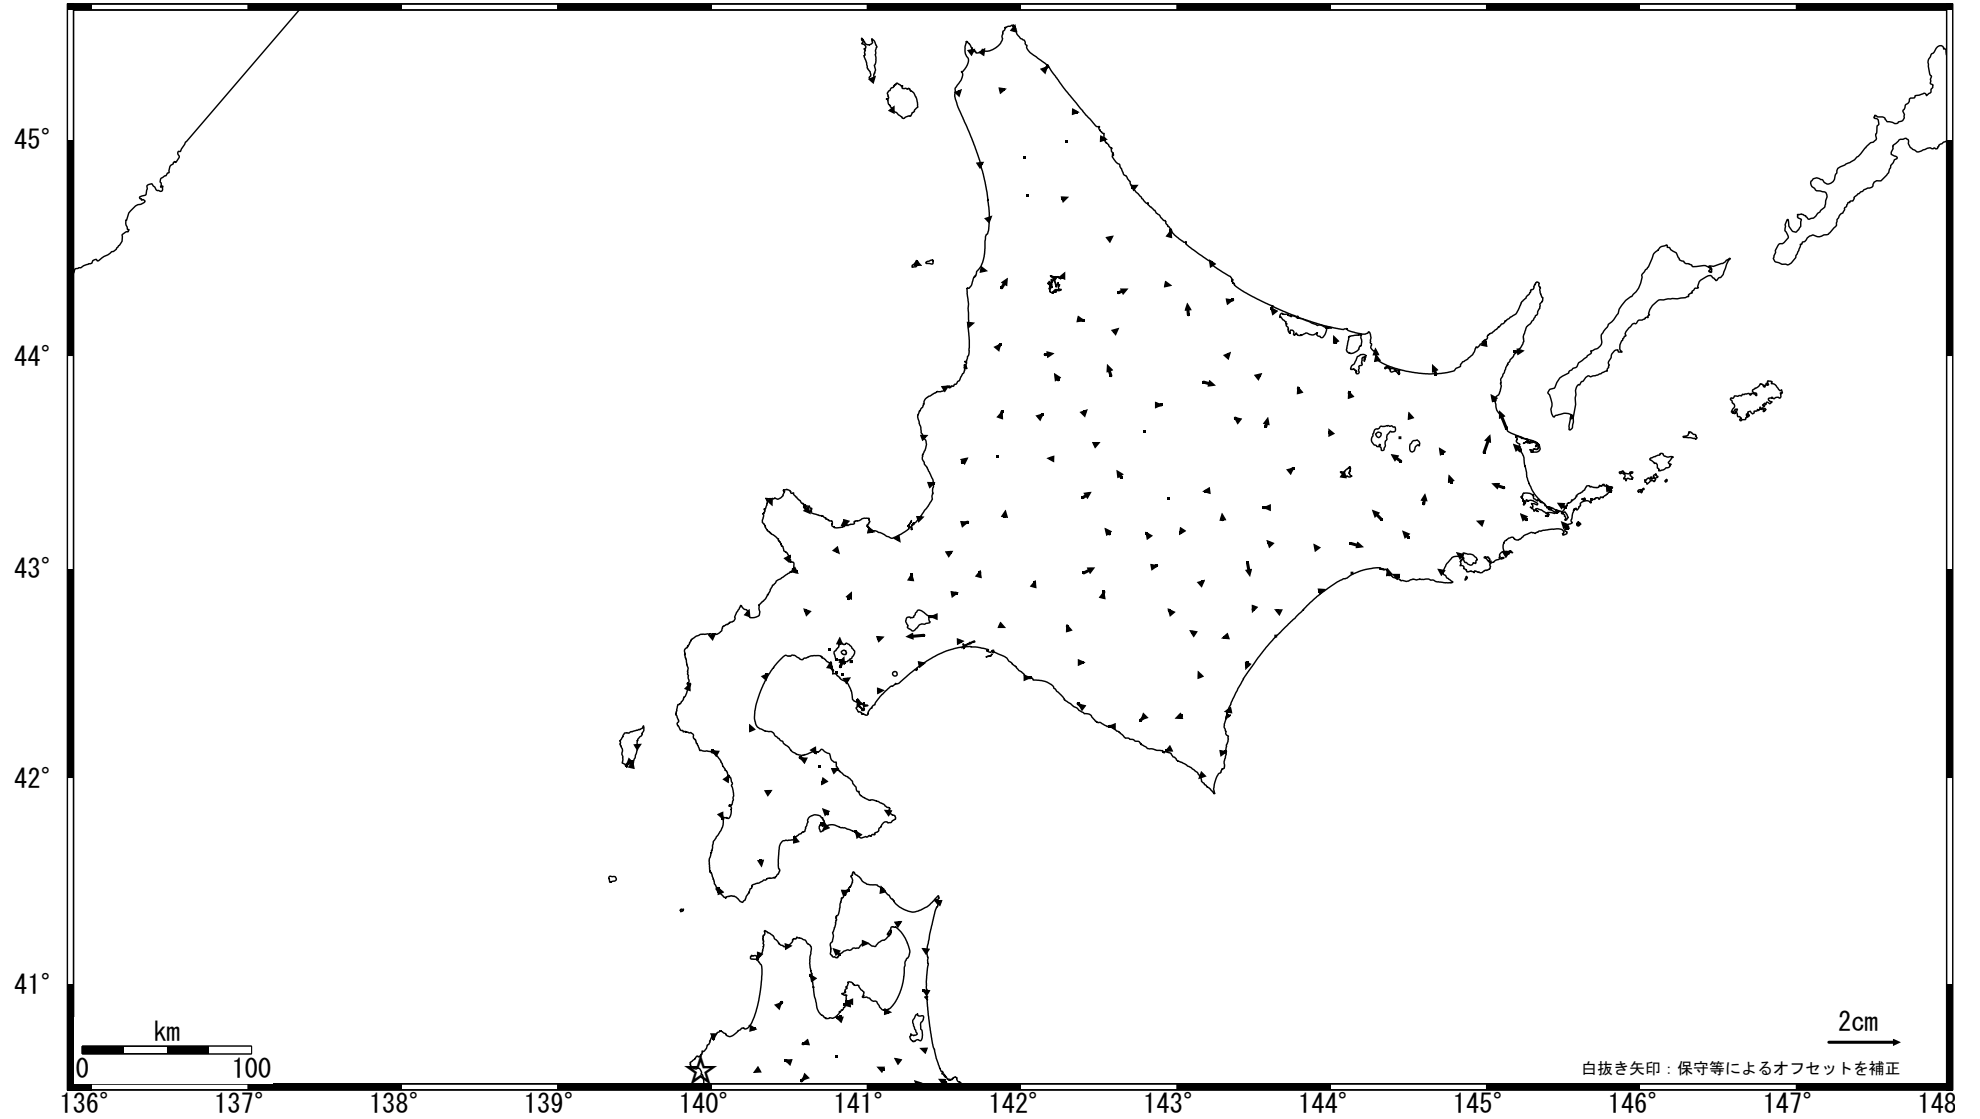

北海道地方の地殻変動（水平） -1ヶ月-

基準期間:2007/01/08-2007/01/17[F2:最終解]

比較期間:2007/02/08-2007/02/17[F2:最終解]

☆固定局 : 岩崎 (950154)

国土地理院