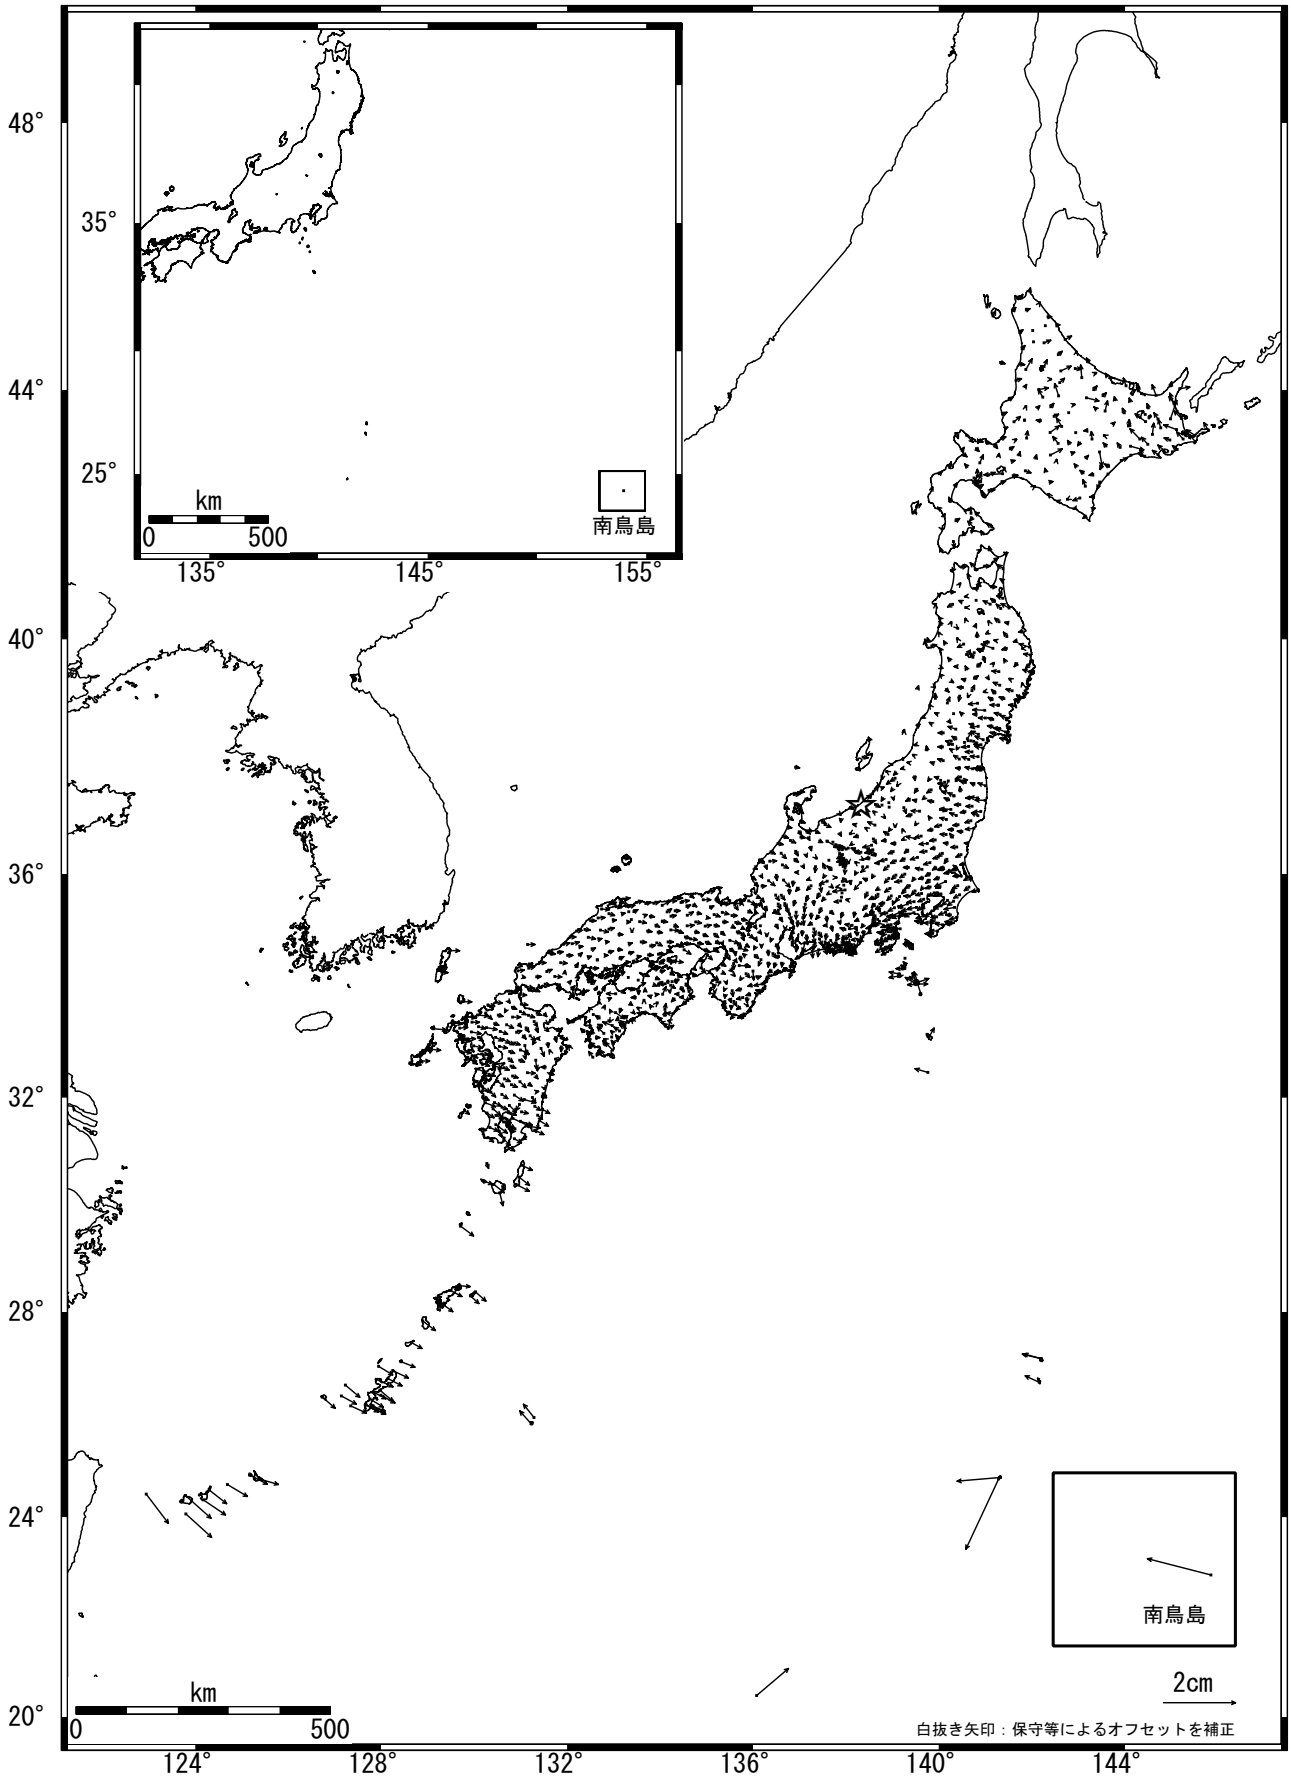

全国の地殻変動 (水平) -1ヶ月-

基準期間: 2007/01/08-2007/01/17 [F2: 最終解]

比較期間: 2007/02/08-2007/02/17 [F2: 最終解]

☆固定局: 大湊(950241)

国土地理院