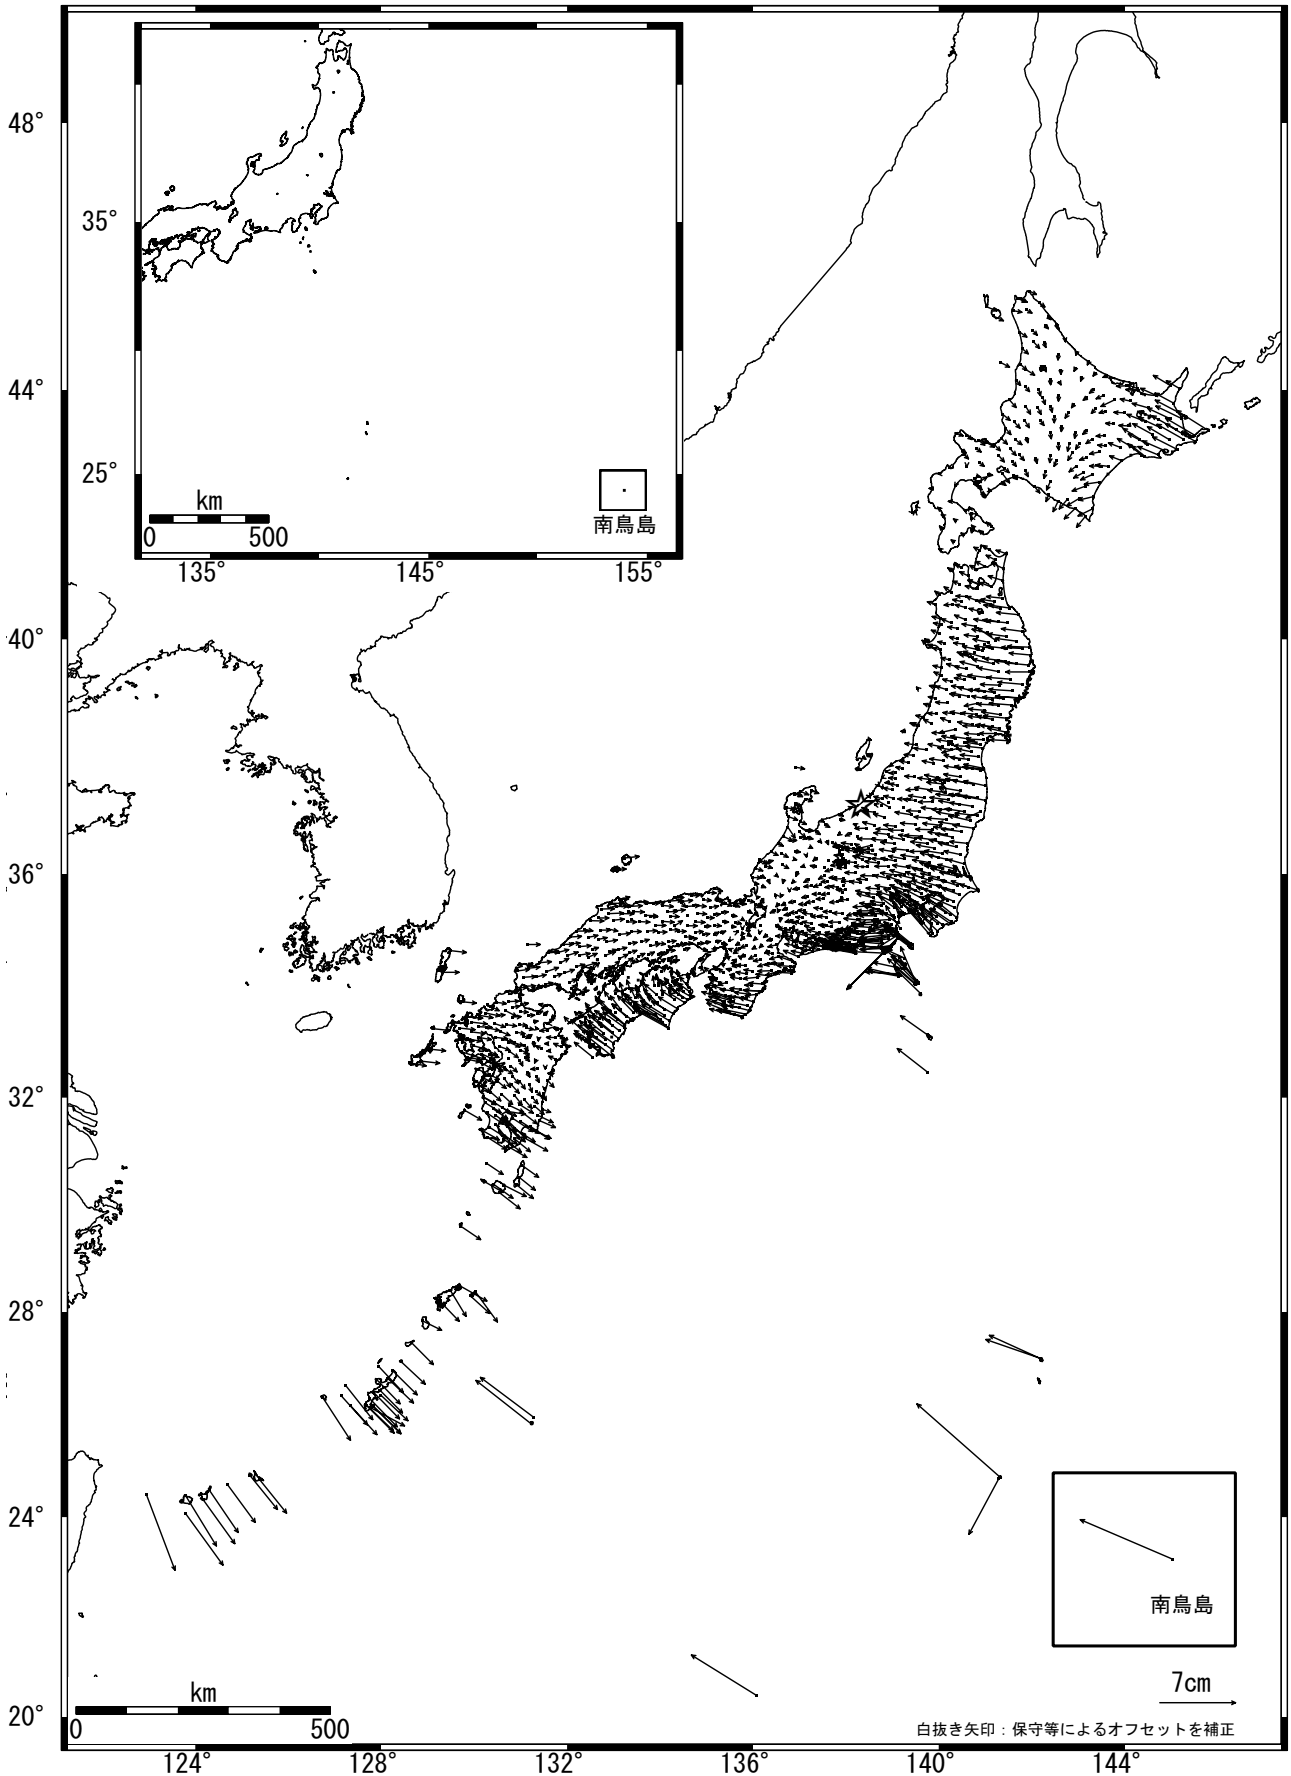

全国の地殻変動 (水平) -1年間-

基準期間: 2005/12/07-2005/12/16[F2:最終解]

比較期間: 2006/12/07-2006/12/16[F2:最終解]

☆固定局 : 大湊(950241)

国土地理院