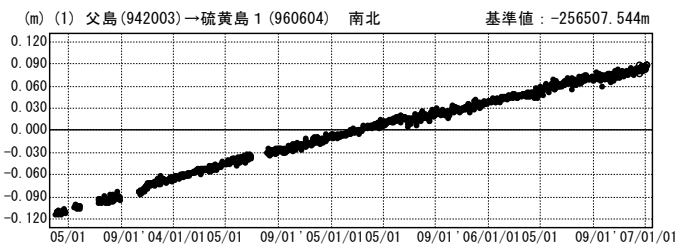

硫黄島周辺 GPS連続観測基線図

国土地理院

成分変化グラフ

期間：2003/04/01~2007/01/03 JST

成分変化グラフ

期間：2003/04/01~2007/01/03 JST

●---[F2:最終解] ○---[R2:速報解]

国土地理院