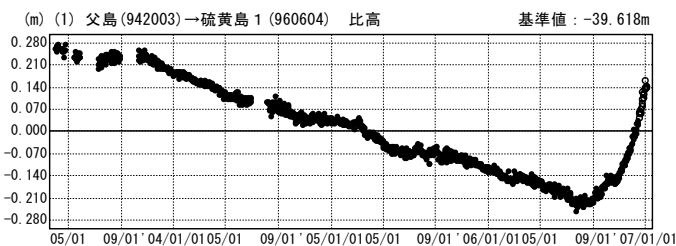

硫黄島周辺 GPS連続観測基線図

国土地理院

成分変化グラフ

期間：2003/04/01~2007/01/03 JST

成分変化グラフ

期間：2003/04/01~2007/01/03 JST

●---[F2:最終解] ○---[R2:速報解]

国土地理院