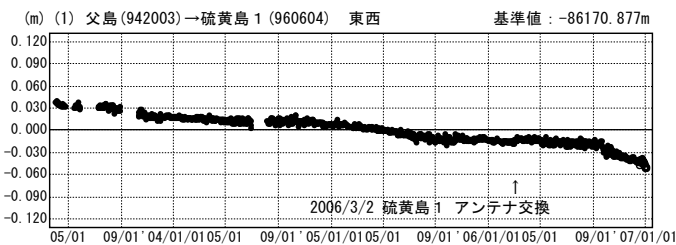

硫黄島周辺 GPS連続観測基線図

国土地理院

成分変化グラフ

期間：2003/04/01~2007/01/03 JST

成分変化グラフ

期間：2003/04/01~2007/01/03 JST

●---[F2:最終解] ○---[R2:速報解]

国土地理院