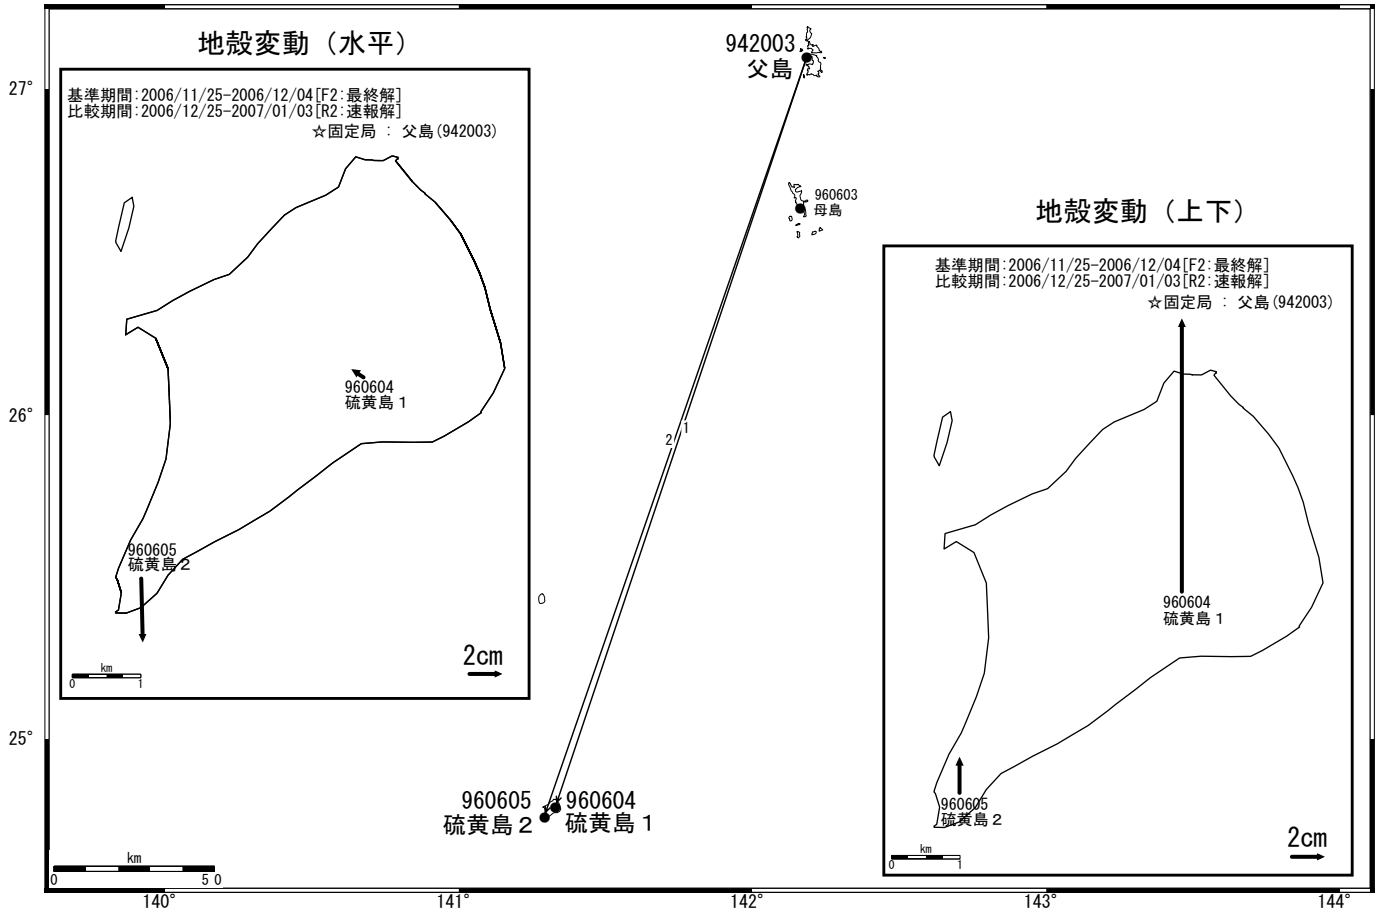

硫黄島周辺 GPS連続観測基線図

国土地理院

成分変化グラフ

期間：2003/04/01~2007/01/03 JST

成分変化グラフ

期間：2003/04/01~2007/01/03 JST

●---[F2:最終解] ○---[R2:速報解]

国土地理院