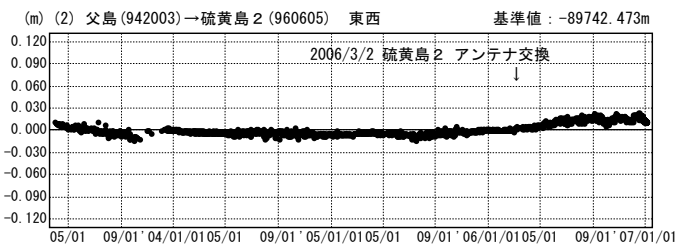

硫黄島周辺 GPS連続観測基線図

国土地理院

成分変化グラフ

期間：2003/04/01~2007/01/03 JST

成分変化グラフ

期間：2003/04/01~2007/01/03 JST

●---[F2:最終解] ○---[R2:速報解]

国土地理院