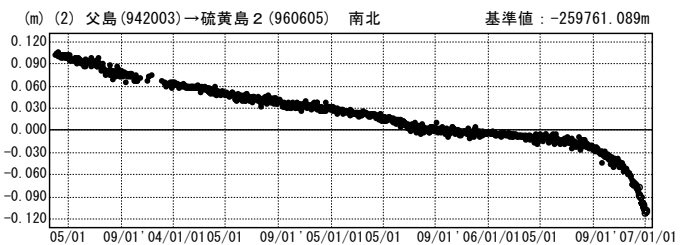

硫黄島周辺 GPS連続観測基線図

国土地理院

成分変化グラフ

期間：2003/04/01~2007/01/03 JST

成分変化グラフ

期間：2003/04/01~2007/01/03 JST

●---[F2:最終解] ○---[R2:速報解]

国土地理院