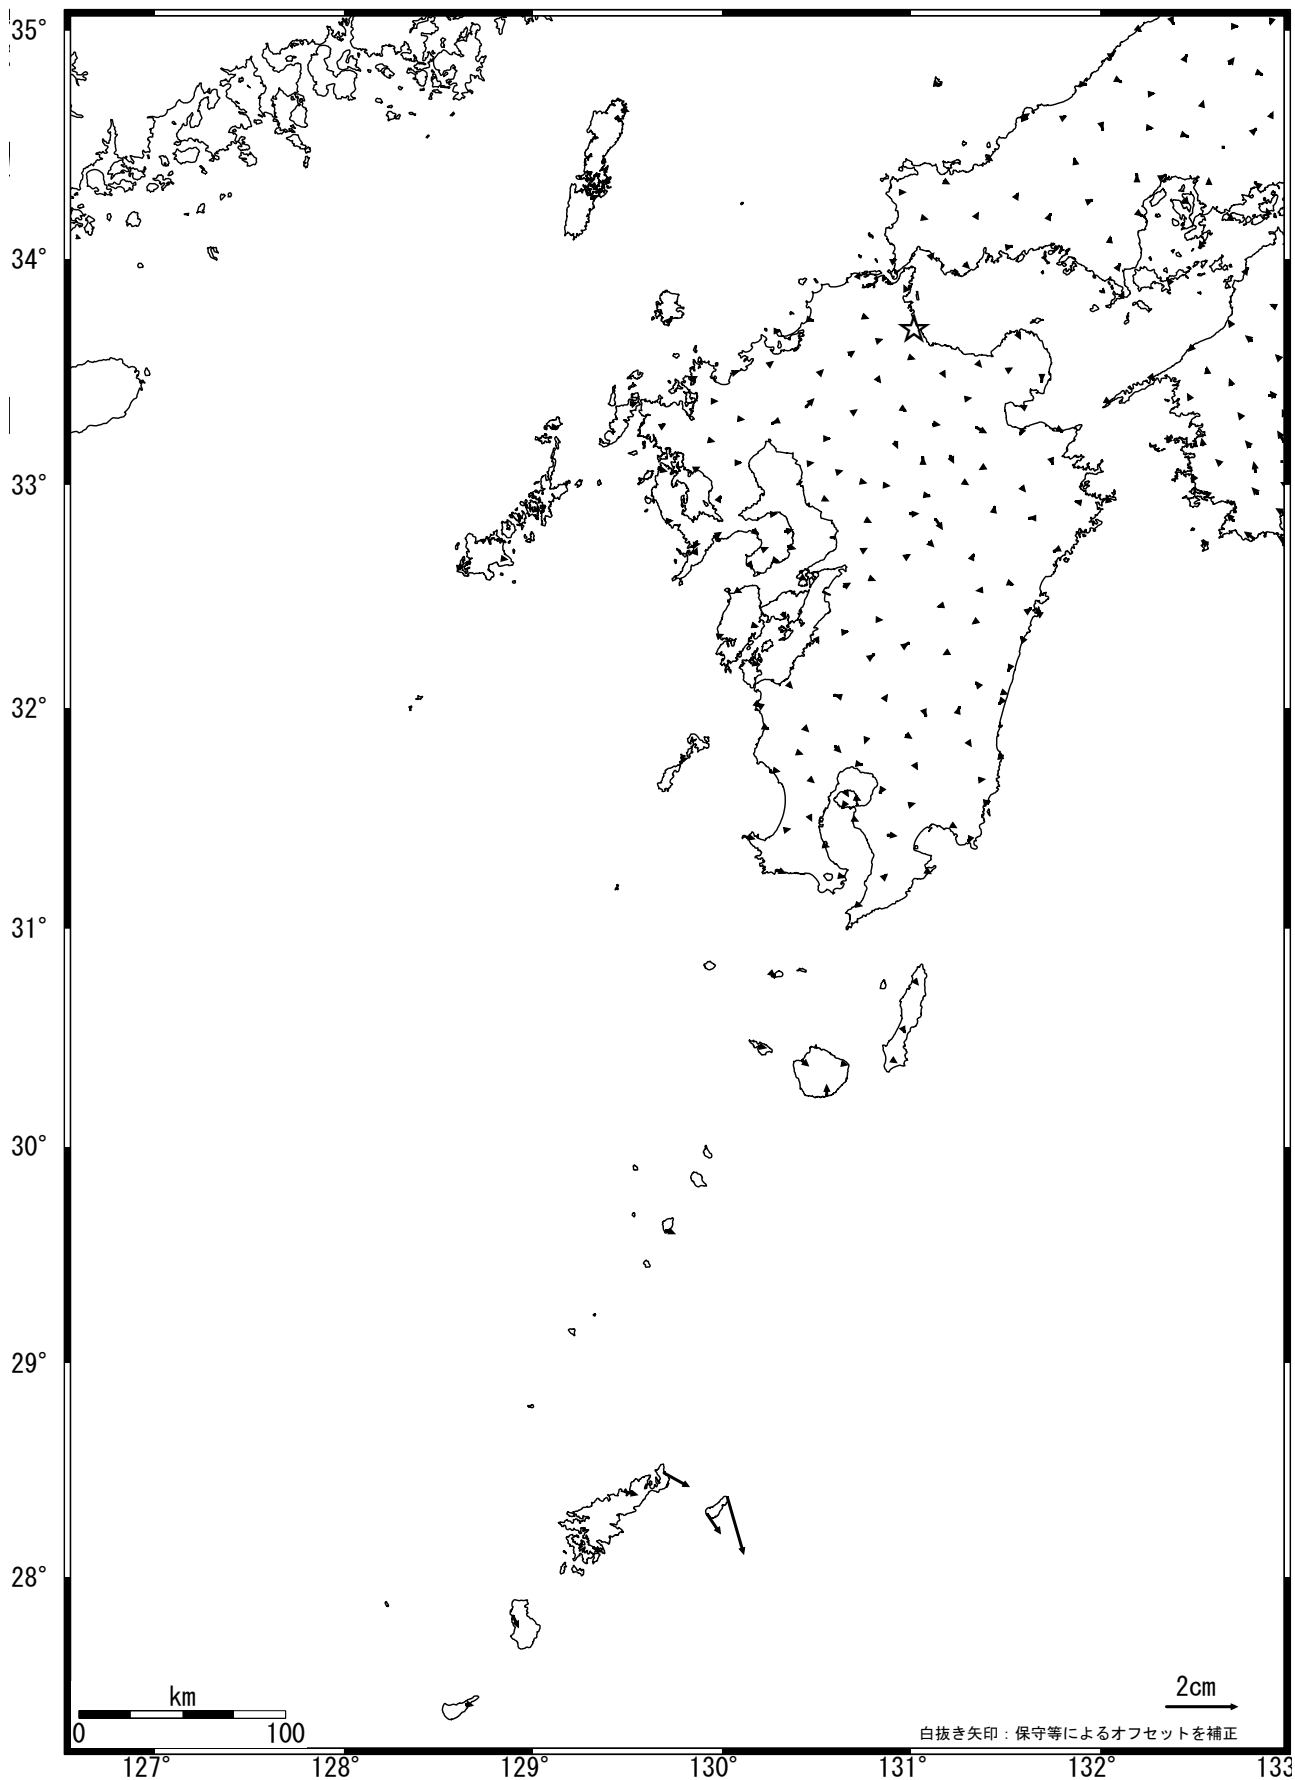

九州地方の地殻変動 (水平) -1ヶ月-

基準期間: 2006/11/07-2006/11/16 [F2: 最終解]

比較期間: 2006/12/07-2006/12/16 [F2: 最終解]

☆固定局 : 行橋(960686)

国土地理院