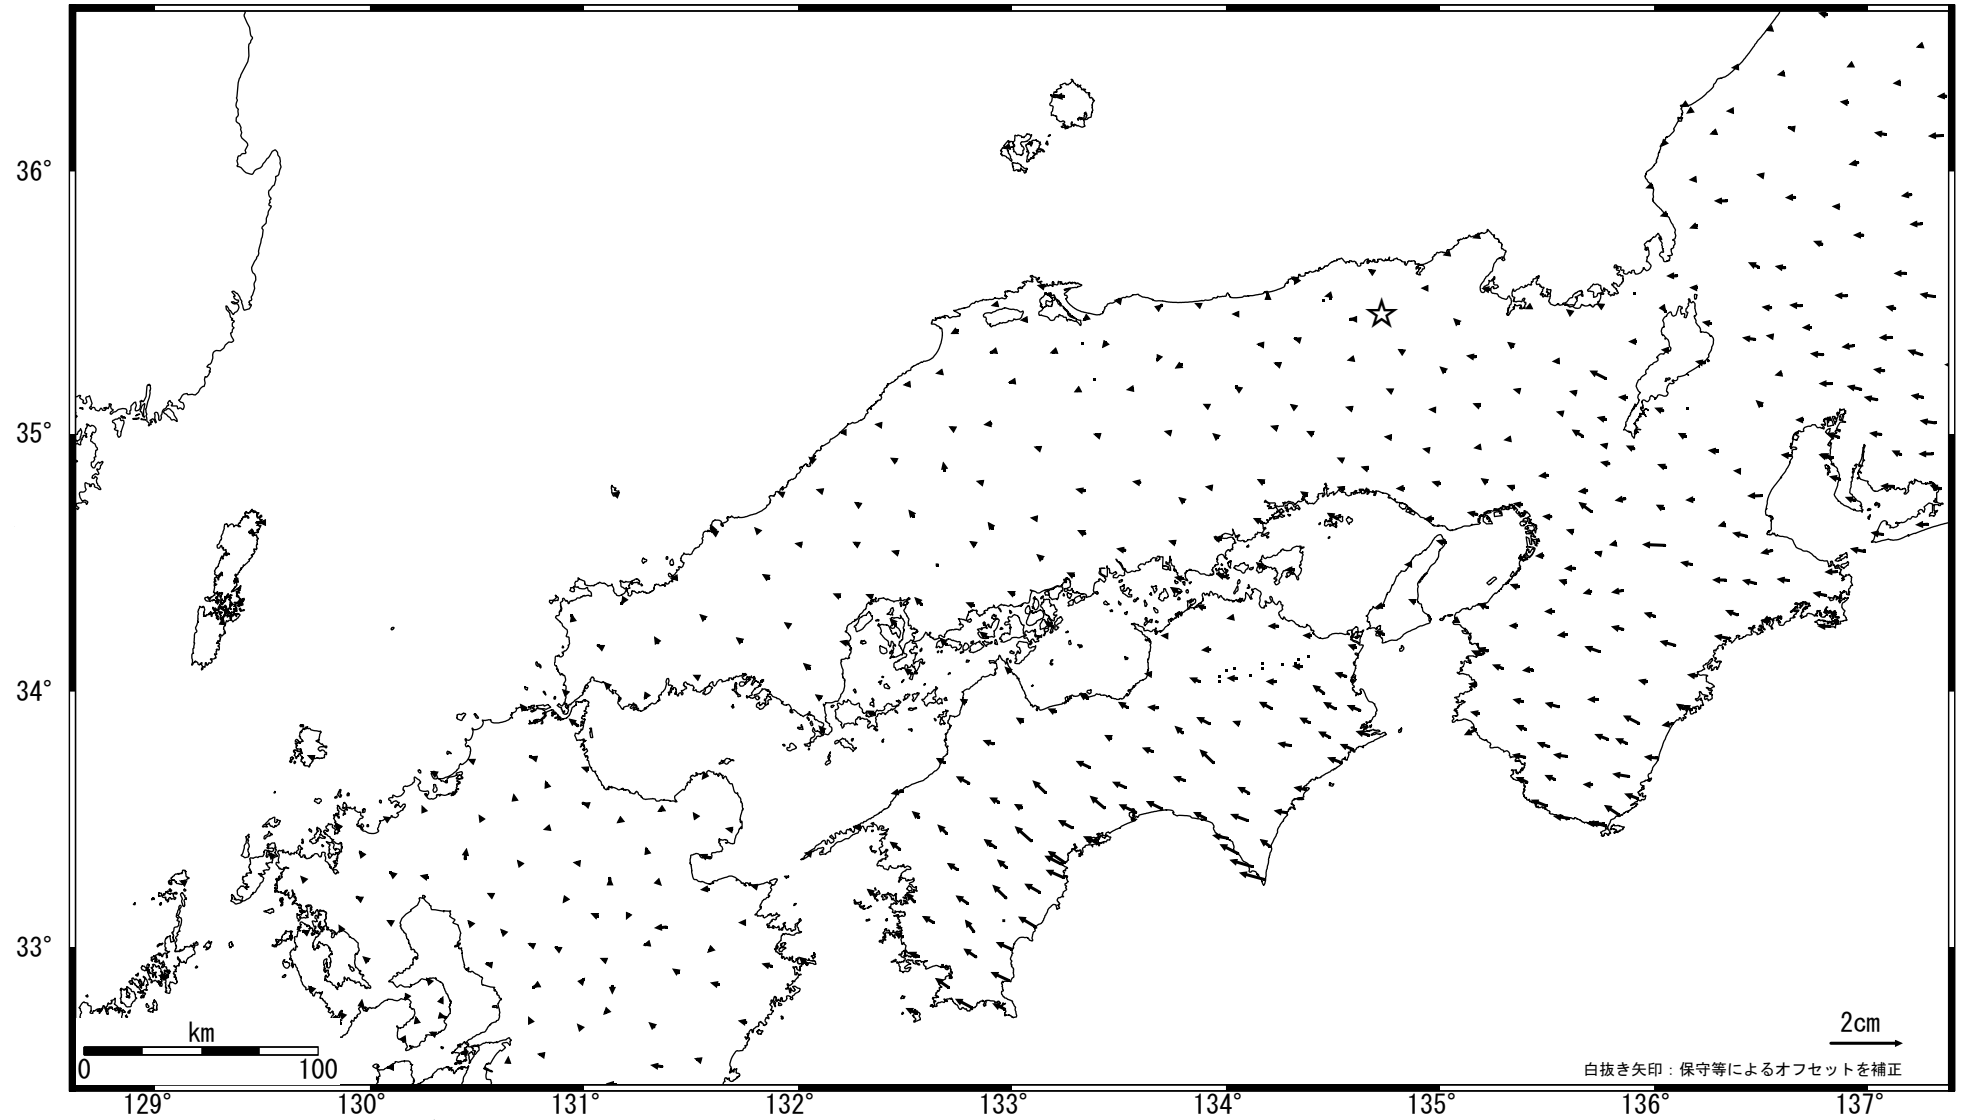

近畿・中国・四国地方の地殻変動 (水平) -1ヶ月-

基準期間:2006/11/07-2006/11/16[F2:最終解]

比較期間:2006/12/07-2006/12/16[F2:最終解]

☆固定局 : 兵庫日高(960646)

国土地理院