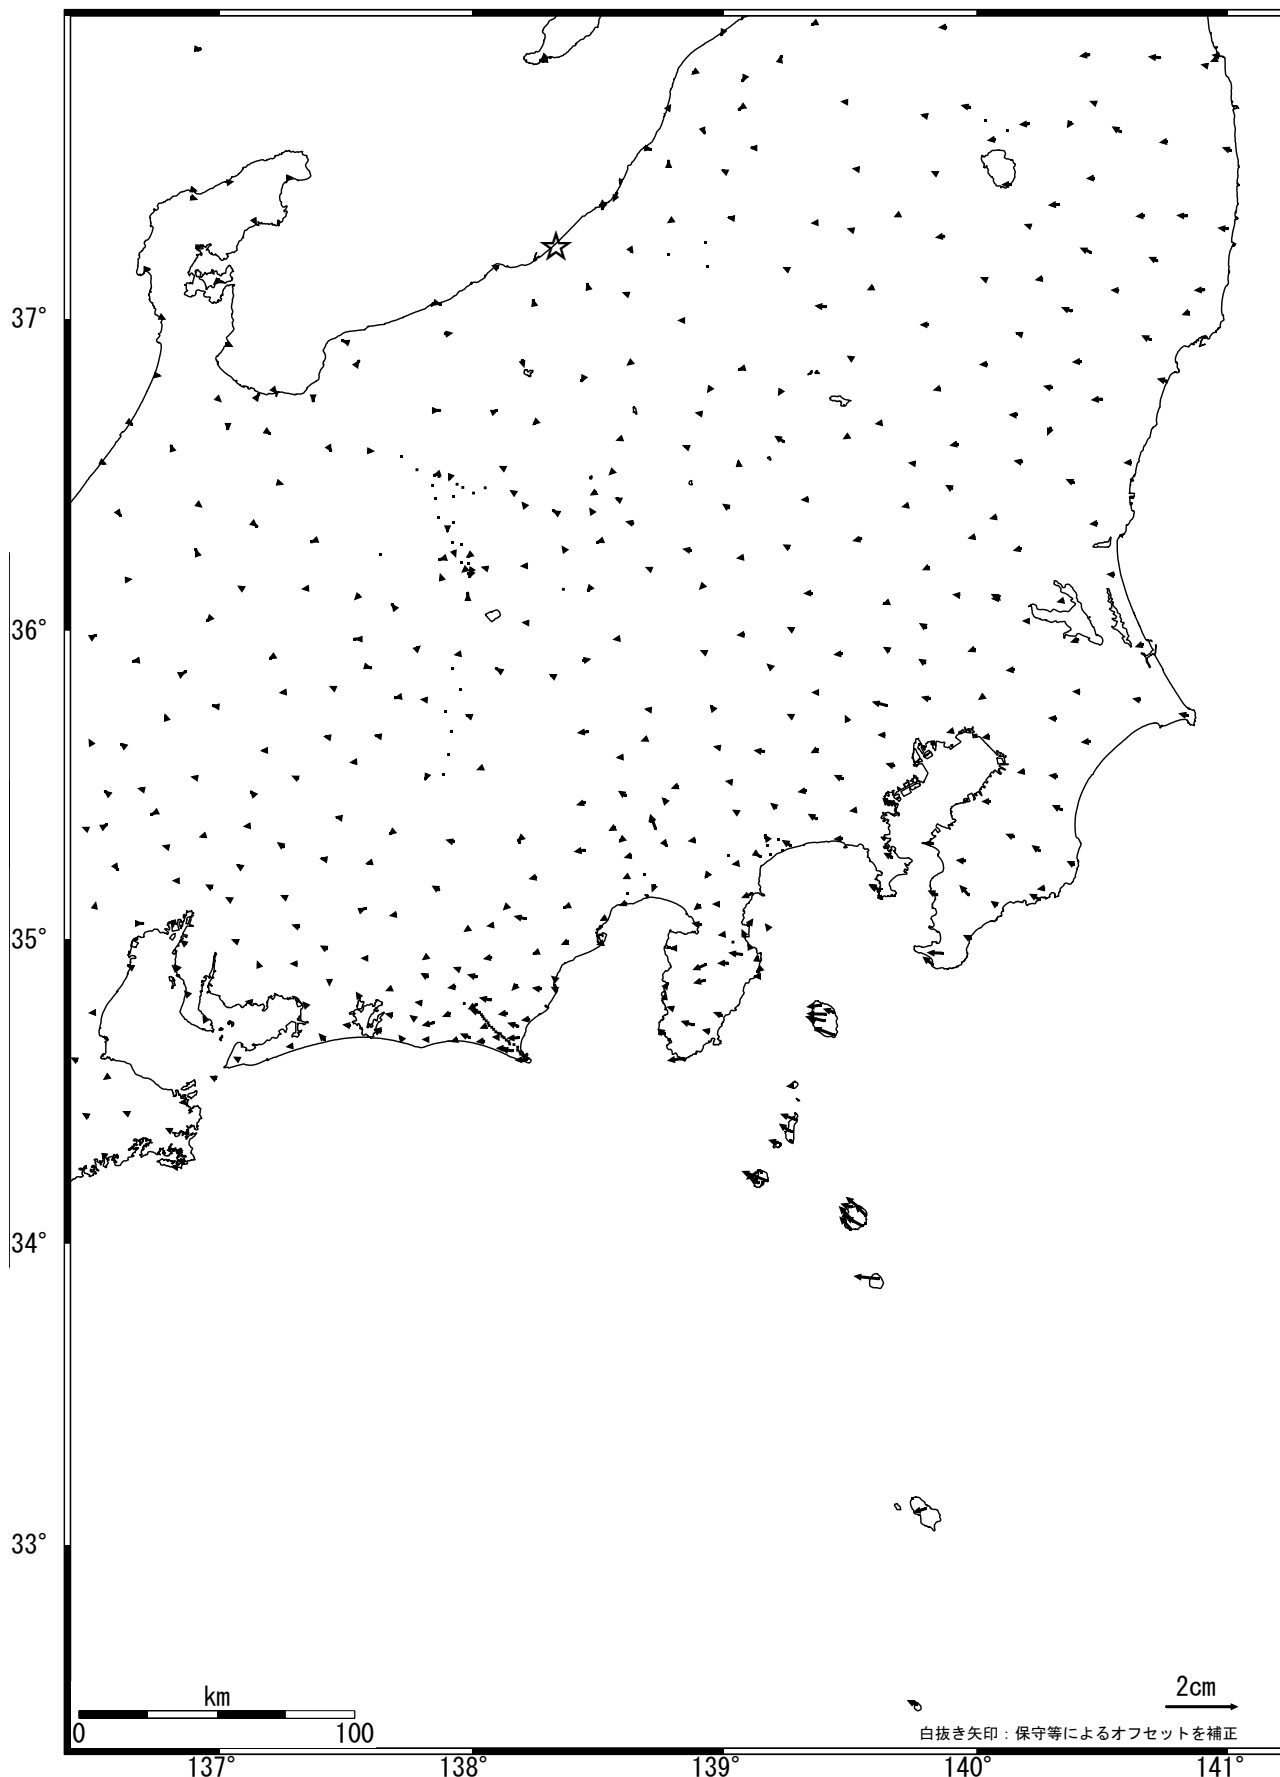

関東・中部地方の地殻変動（水平） -1ヶ月-

基準期間: 2006/11/07-2006/11/16 [F2: 最終解]

比較期間: 2006/12/07-2006/12/16 [F2: 最終解]

☆固定局 : 大湫(950241)

国土地理院