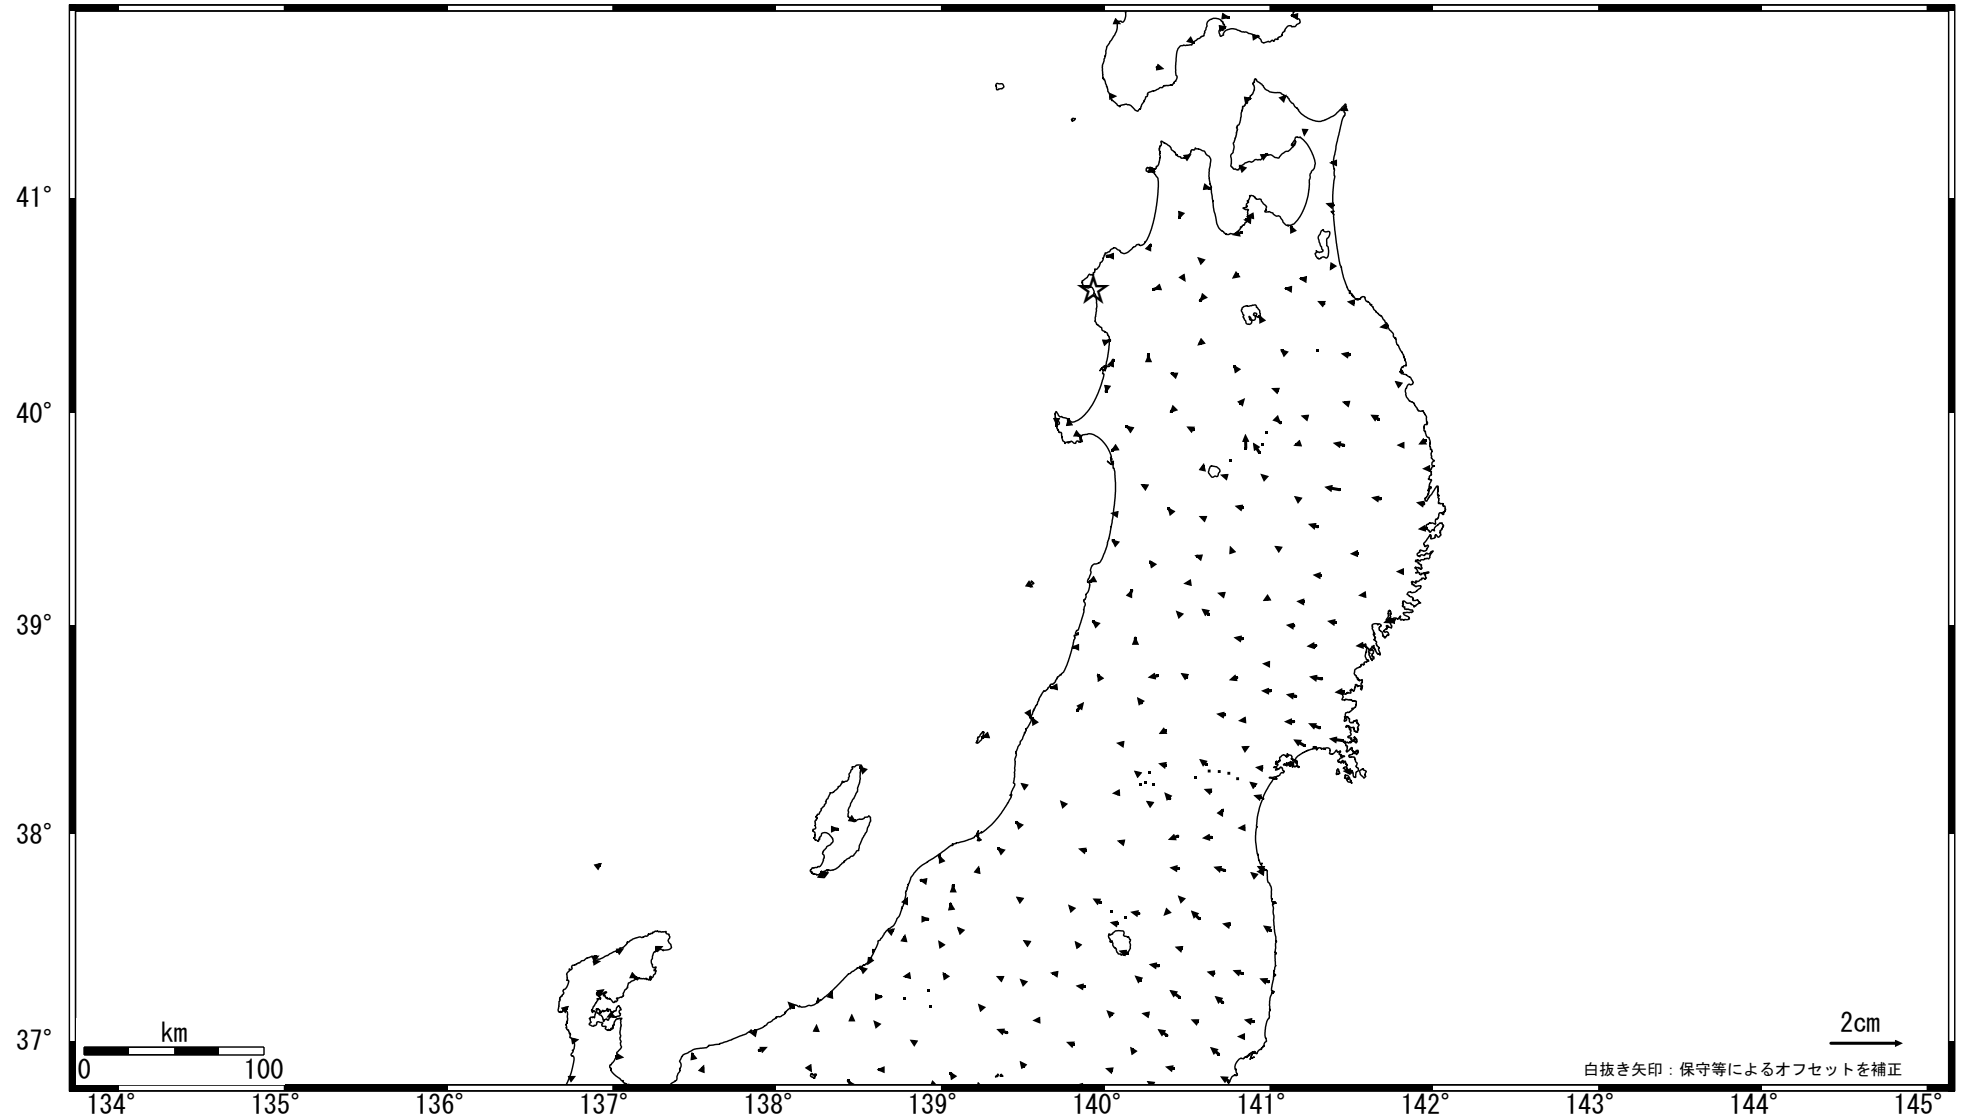

東北地方の地殻変動 (水平) -1ヶ月-

基準期間:2006/11/07-2006/11/16[F2:最終解]

比較期間:2006/12/07-2006/12/16[F2:最終解]

☆固定局 : 岩崎 (950154)

国土地理院