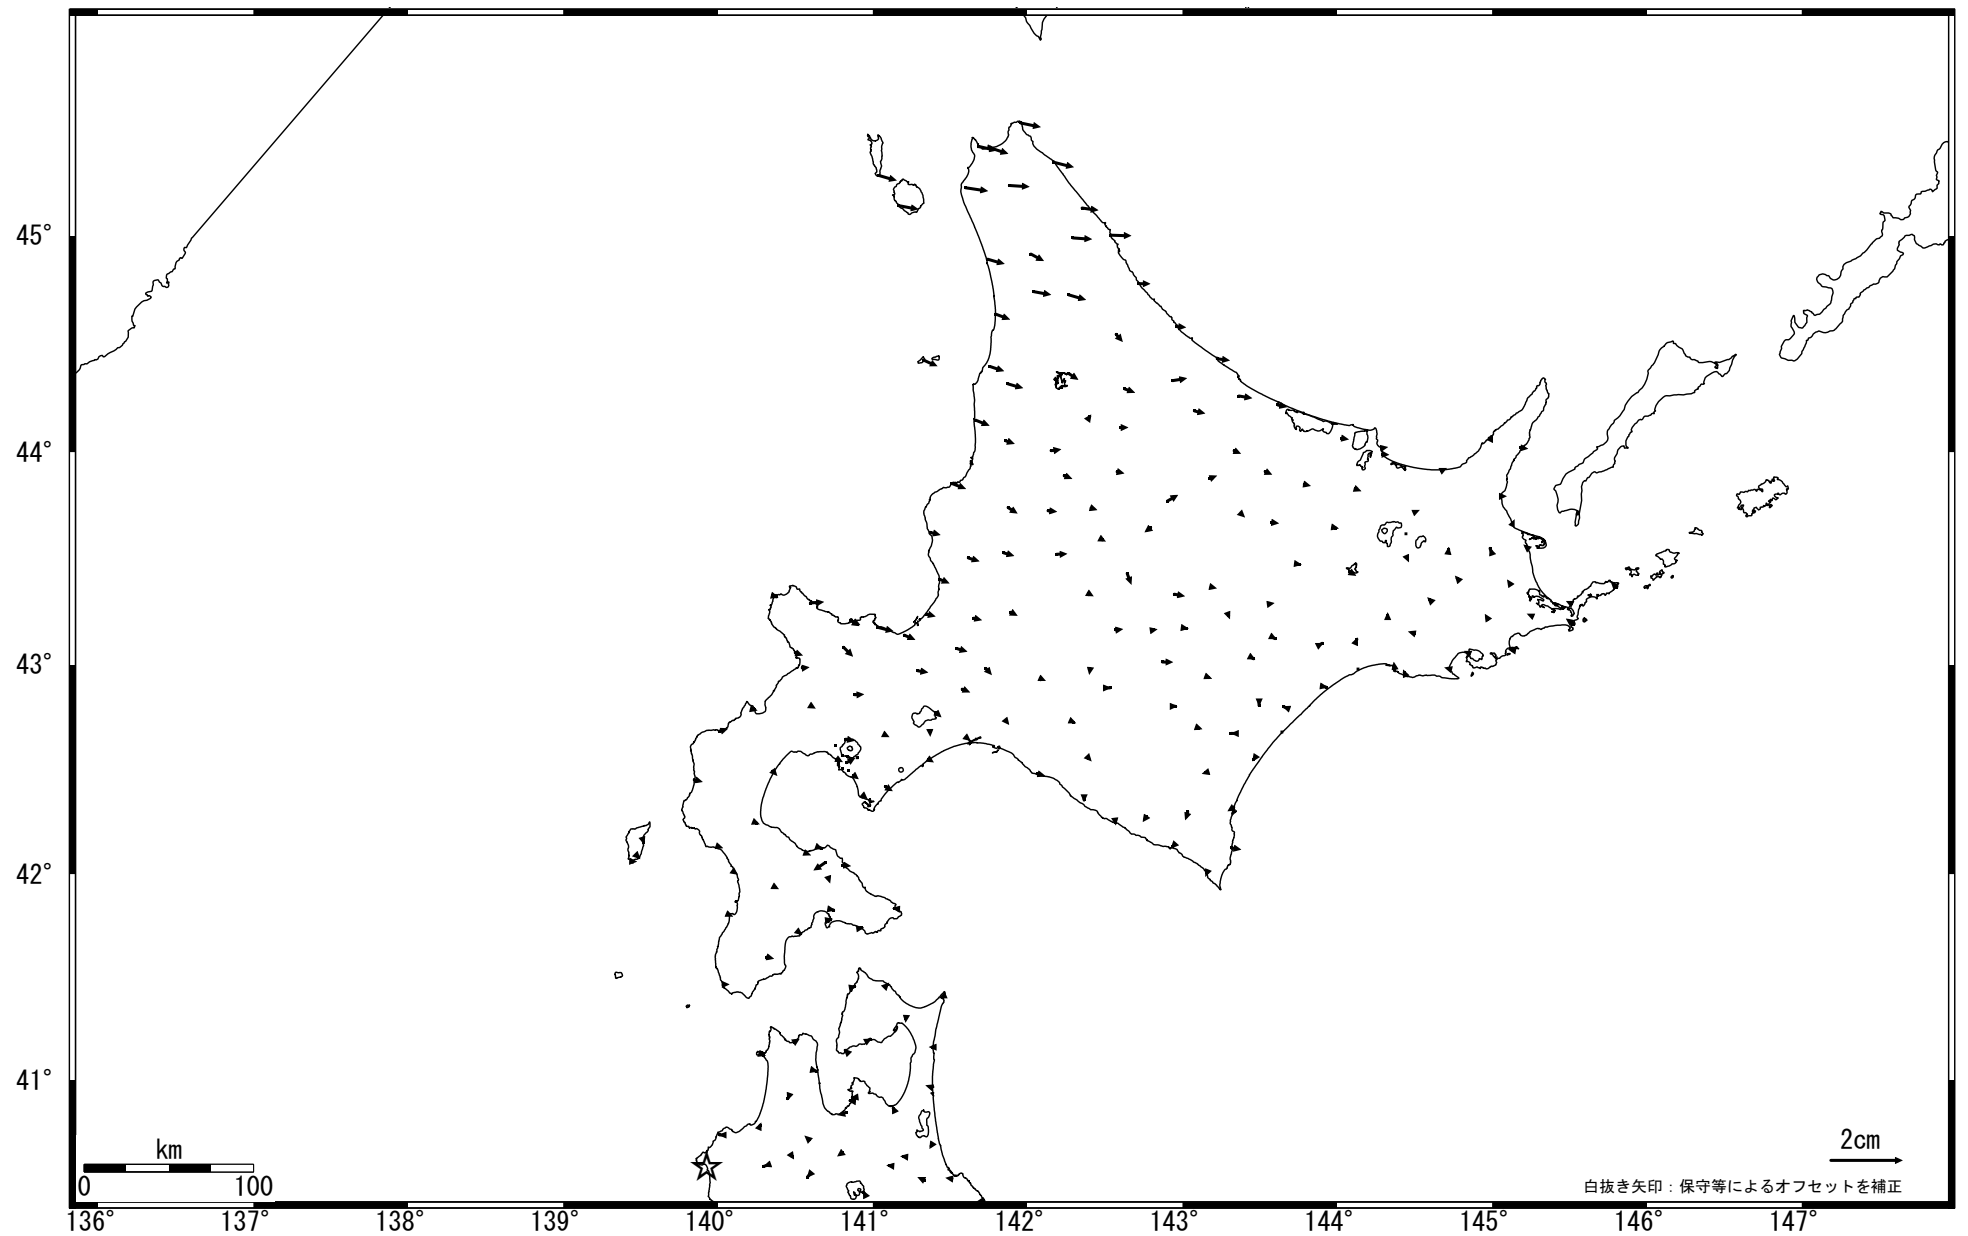

基準期間:2006/11/07-2006/11/16[F2:最終解]
比較期間:2006/12/07-2006/12/16[F2:最終解]

北海道地方の地殻変動 (水平) -1ヶ月-

☆固定局 : 岩崎 (950154)

国土地理院