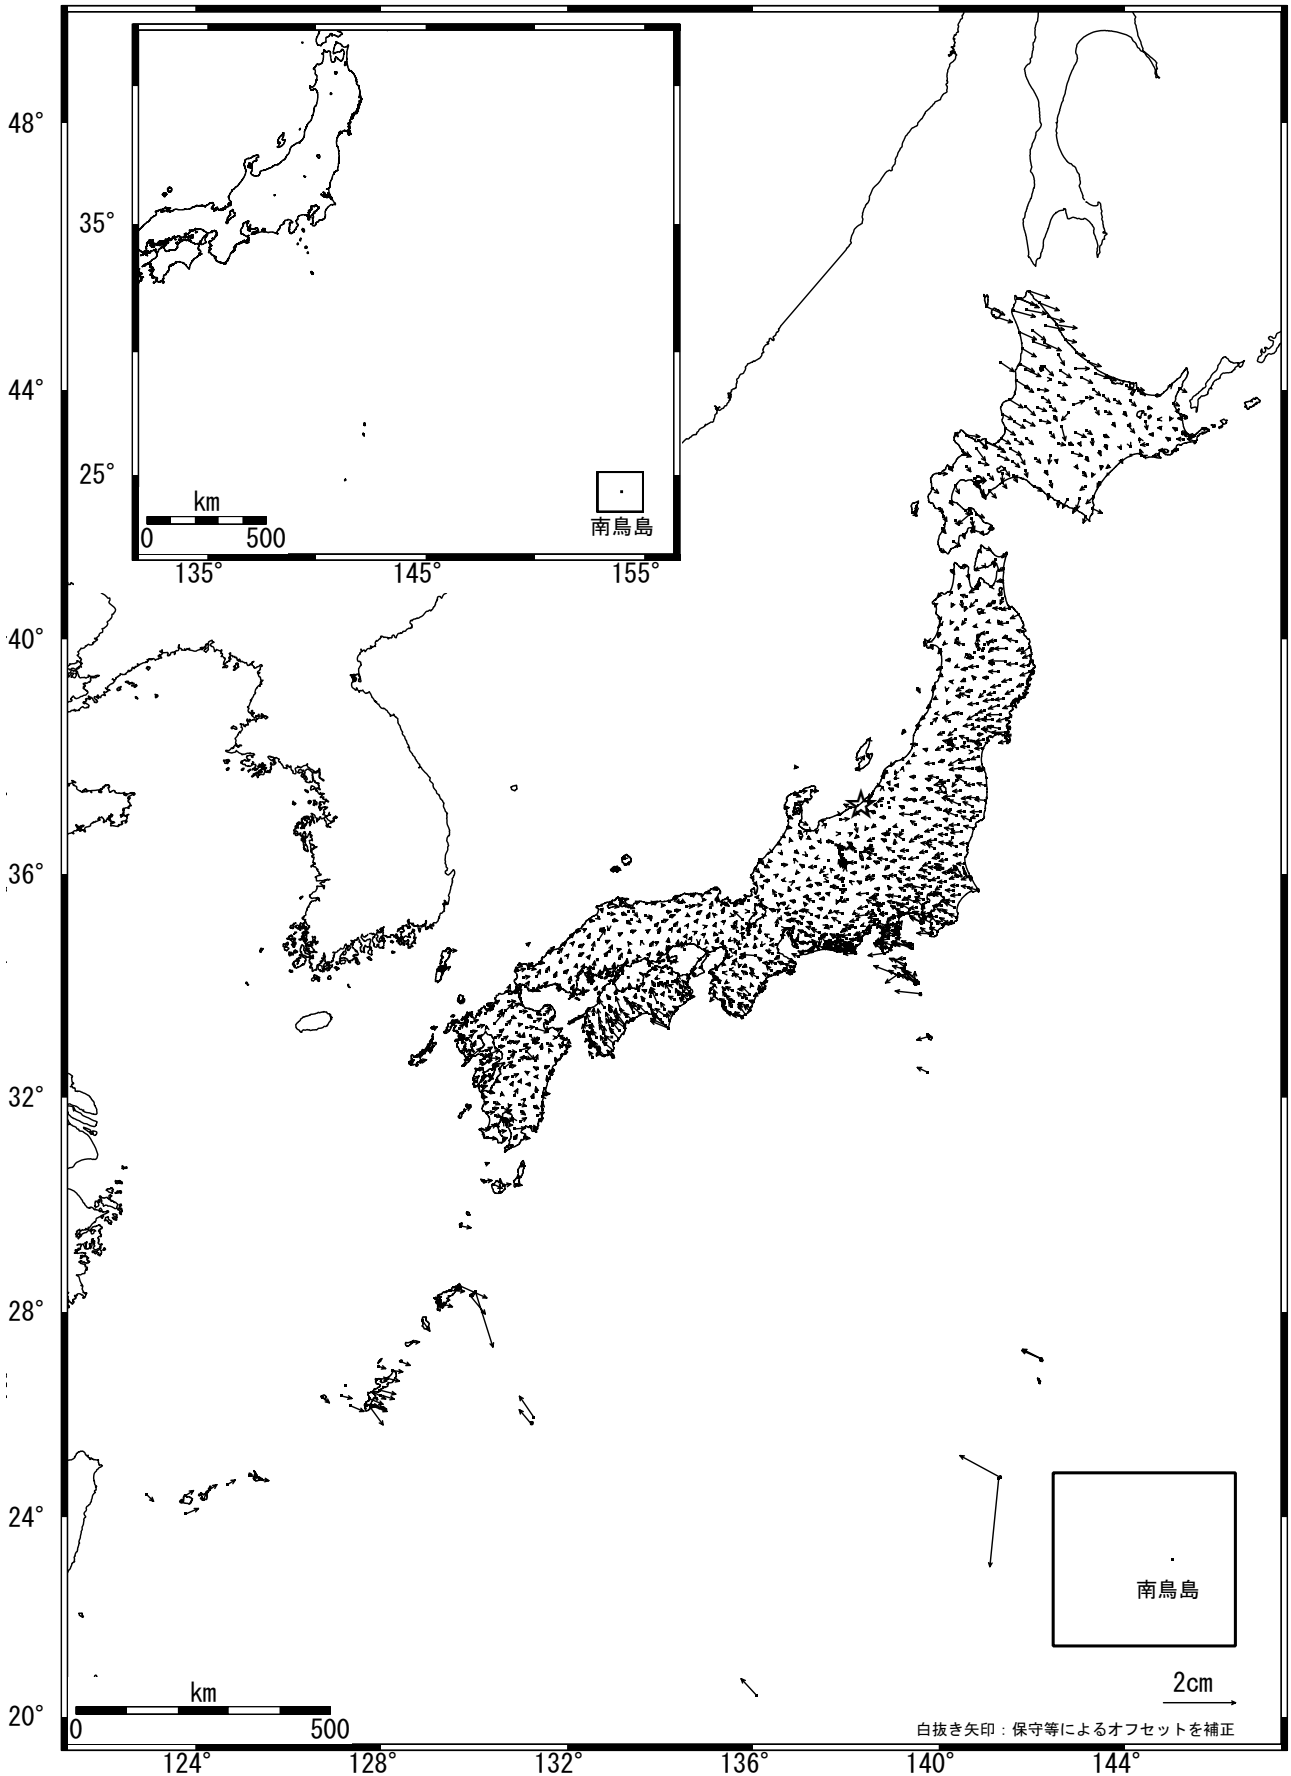

全国の地殻変動 (水平) -1ヶ月-

基準期間: 2006/11/07-2006/11/16[F2:最終解]

比較期間: 2006/12/07-2006/12/16[F2:最終解]

☆固定局 : 大湊(950241)

国土地理院