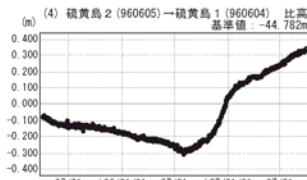

硫黄島周辺 GPS連続観測基線図

●---[F2:最終解] ○---[R2:速報解]

●---[F2:最終解] ○---[R2:速報解]