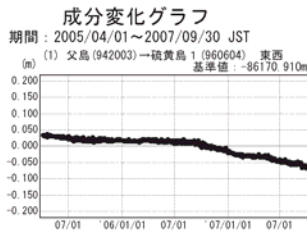

硫黄島周辺 GPS連続観測基線図

●---[F2:最終解] ○---[R2:速報解]

●---[F2:最終解] ○---[R2:速報解]