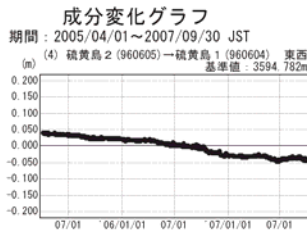

硫黄島周辺 GPS連続観測基線図

●---[F2:最終解] ○---[R2:速報解]

●---[F2:最終解] ○---[R2:速報解]