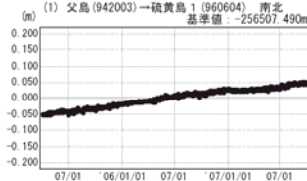

硫黄島周辺 GPS連続観測基線図

●---[F2:最終解] ○---[R2:速報解]

●---[F2:最終解] ○---[R2:速報解]