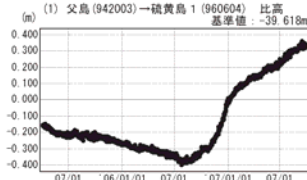

硫黄島周辺 GPS連続観測基線図

●---[F2:最終解] ○---[R2:速報解]

●---[F2:最終解] ○---[R2:速報解]