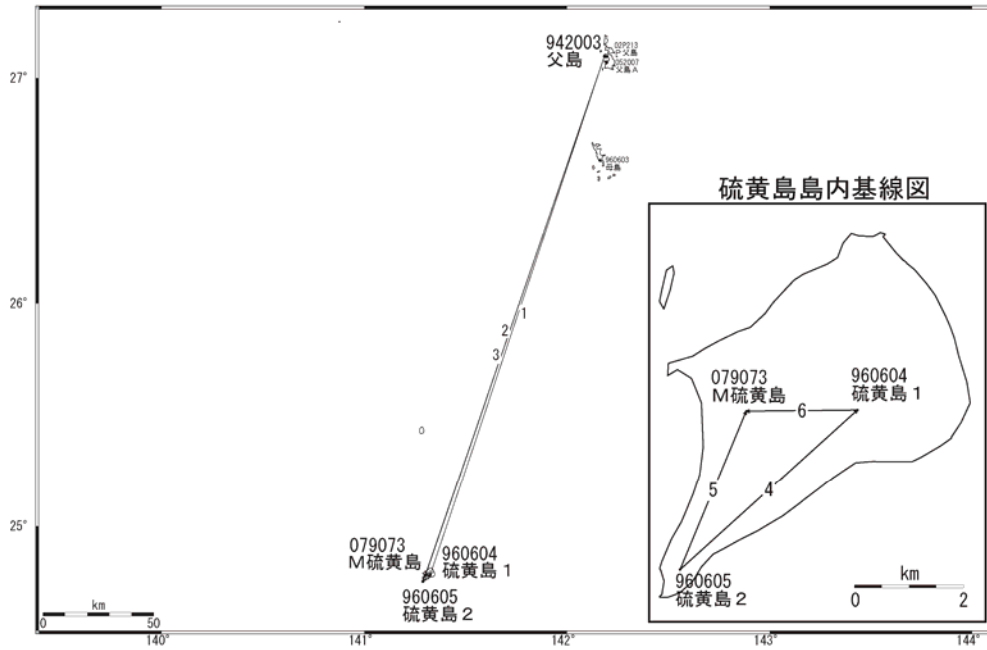

硫黄島周辺 GPS連続観測基線図

●---[F2:最終解] ○---[R2:速報解]

●---[F2:最終解] ○---[R2:速報解]