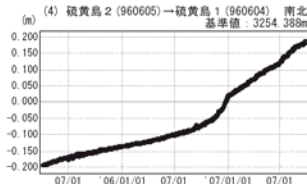

硫黄島周辺 GPS連続観測基線図

●---[F2:最終解] ○---[R2:速報解]

●---[F2:最終解] ○---[R2:速報解]