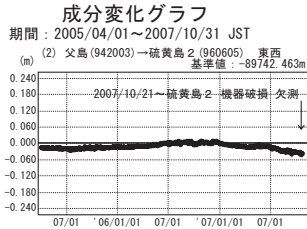

# 硫黄島周辺 GPS連続観測基線図

●---[F2:最終解] ○---[R2:速報解]

●---[F2:最終解] ○---[R2:速報解]