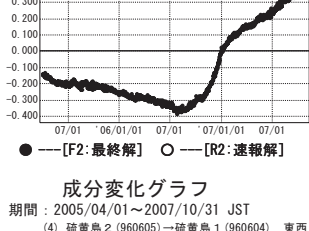

# 硫黄島周辺 GPS連続観測基線図

●---[F2:最終解] ○---[R2:速報解]

●---[F2:最終解] ○---[R2:速報解]