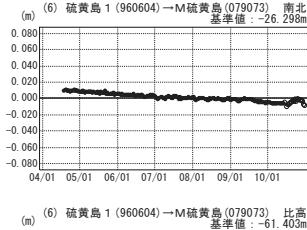

# 硫黄島周辺 GPS連続観測基線図

●---[F2:最終解] ○---[R2:速報解]

●---[F2:最終解] ○---[R2:速報解]