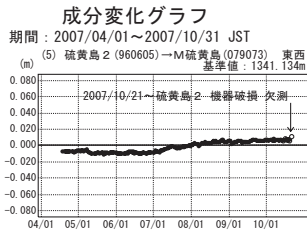

# 硫黄島周辺 GPS連続観測基線図

●---[F2:最終解] ○---[R2:速報解]

●---[F2:最終解] ○---[R2:速報解]