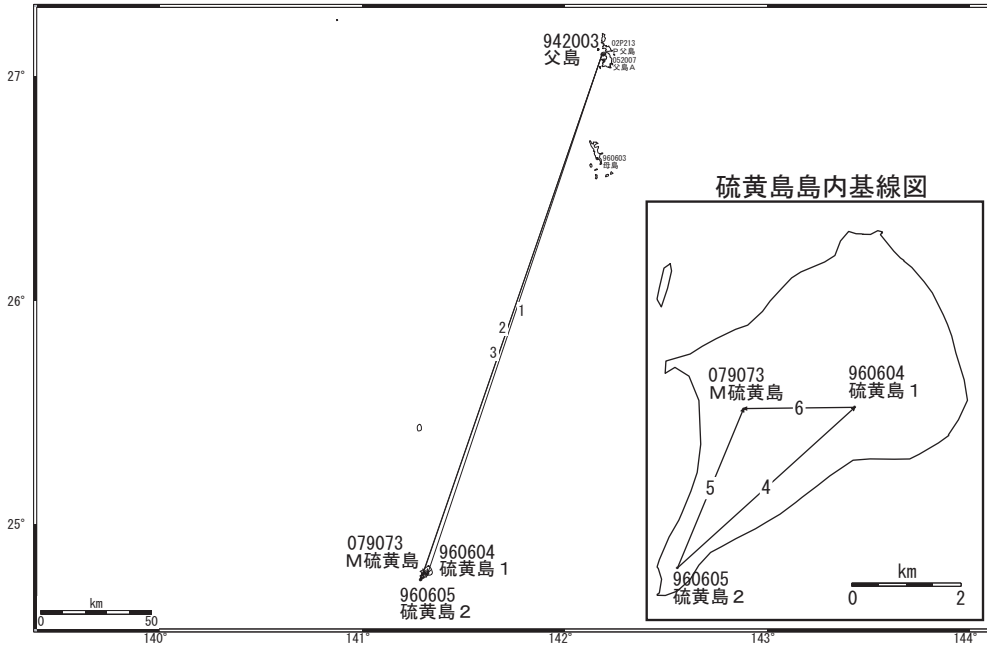

# 硫黄島周辺 GPS連続観測基線図

●---[F2:最終解] ○---[R2:速報解]

●---[F2:最終解] ○---[R2:速報解]