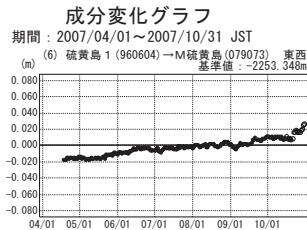

# 硫黄島周辺 GPS連続観測基線図

●---[F2:最終解] ○---[R2:速報解]

●---[F2:最終解] ○---[R2:速報解]