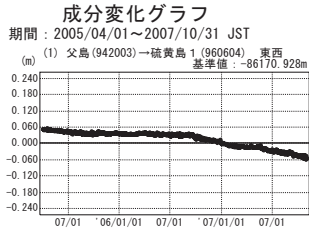

# 硫黄島周辺 GPS連続観測基線図

●---[F2:最終解] ○---[R2:速報解]

●---[F2:最終解] ○---[R2:速報解]