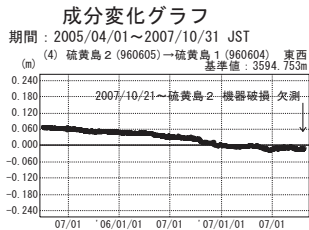

# 硫黄島周辺 GPS連続観測基線図

●---[F2:最終解] ○---[R2:速報解]

●---[F2:最終解] ○---[R2:速報解]