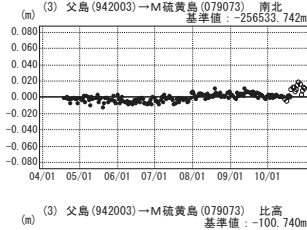

# 硫黄島周辺 GPS連続観測基線図

●---[F2:最終解] ○---[R2:速報解]

●---[F2:最終解] ○---[R2:速報解]