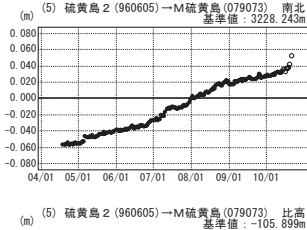

# 硫黄島周辺 GPS連続観測基線図

●---[F2:最終解] ○---[R2:速報解]

●---[F2:最終解] ○---[R2:速報解]