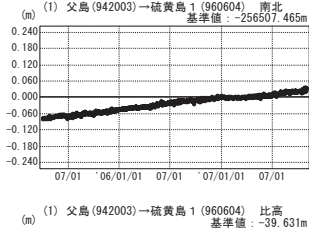

# 硫黄島周辺 GPS連続観測基線図

●---[F2:最終解] ○---[R2:速報解]

●---[F2:最終解] ○---[R2:速報解]