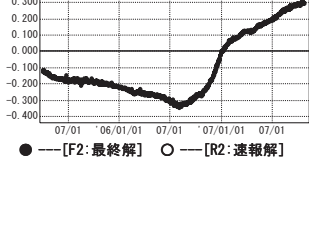

# 硫黄島周辺 GPS連続観測基線図

●---[F2:最終解] ○---[R2:速報解]

●---[F2:最終解] ○---[R2:速報解]