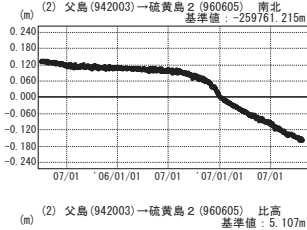

# 硫黄島周辺 GPS連続観測基線図

●---[F2:最終解] ○---[R2:速報解]

●---[F2:最終解] ○---[R2:速報解]