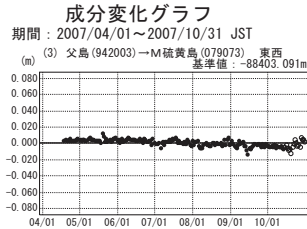

# 硫黄島周辺 GPS連続観測基線図

●---[F2:最終解] ○---[R2:速報解]

●---[F2:最終解] ○---[R2:速報解]