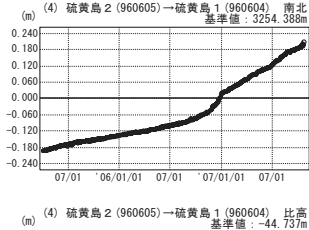

# 硫黄島周辺 GPS連続観測基線図

●---[F2:最終解] ○---[R2:速報解]

●---[F2:最終解] ○---[R2:速報解]