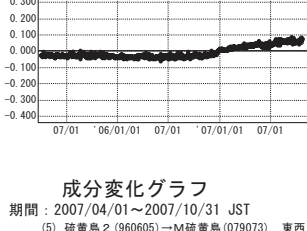

# 硫黄島周辺 GPS連続観測基線図

●---[F2:最終解] ○---[R2:速報解]

●---[F2:最終解] ○---[R2:速報解]