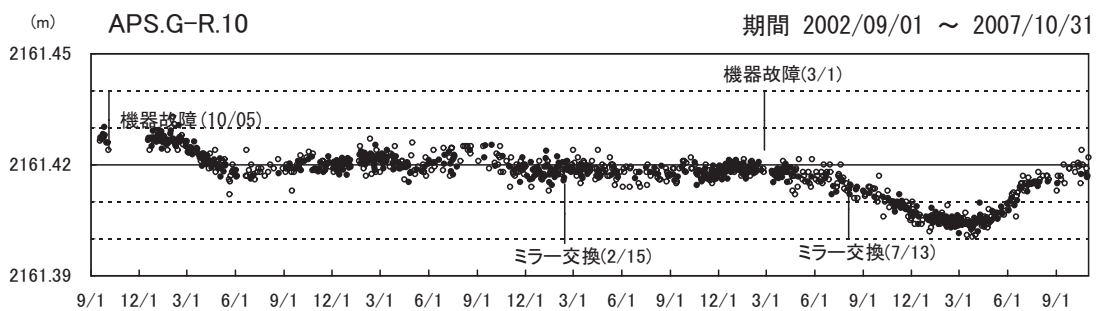

三原山のAPS連続観測結果

1日12回の観測のうち、夜間の5回観測(20、22、0、2、4時)の中で
 3個以上の観測値の平均値 ●
 2個以下の観測の平均値 ○