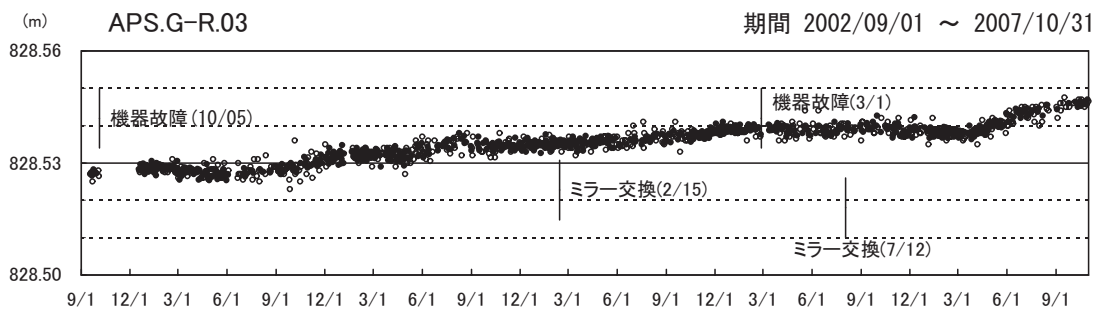

三原山のAPS連続観測結果

1日12回の観測のうち、夜間の5回観測(20、22、0、2、4時)の中で
 3個以上の観測値の平均値 ●
 2個以下の観測の平均値 ○