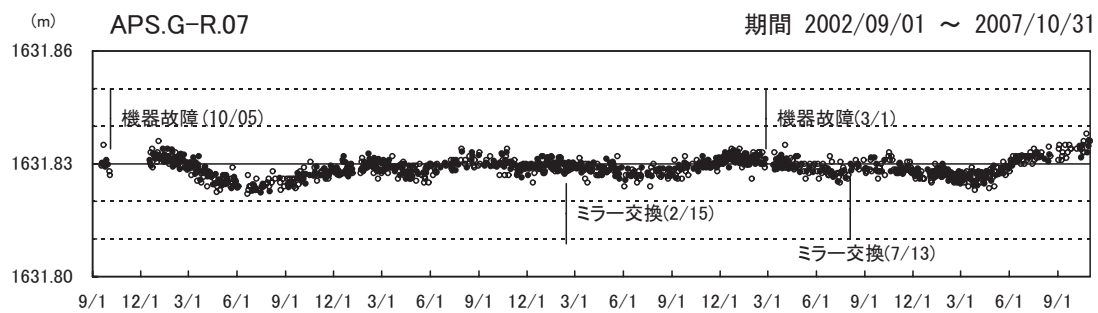

三原山のAPS連続観測結果

1日12回の観測のうち、夜間の5回観測(20、22、0、2、4時)の中で
 3個以上の観測値の平均値 ●
 2個以下の観測の平均値 ○