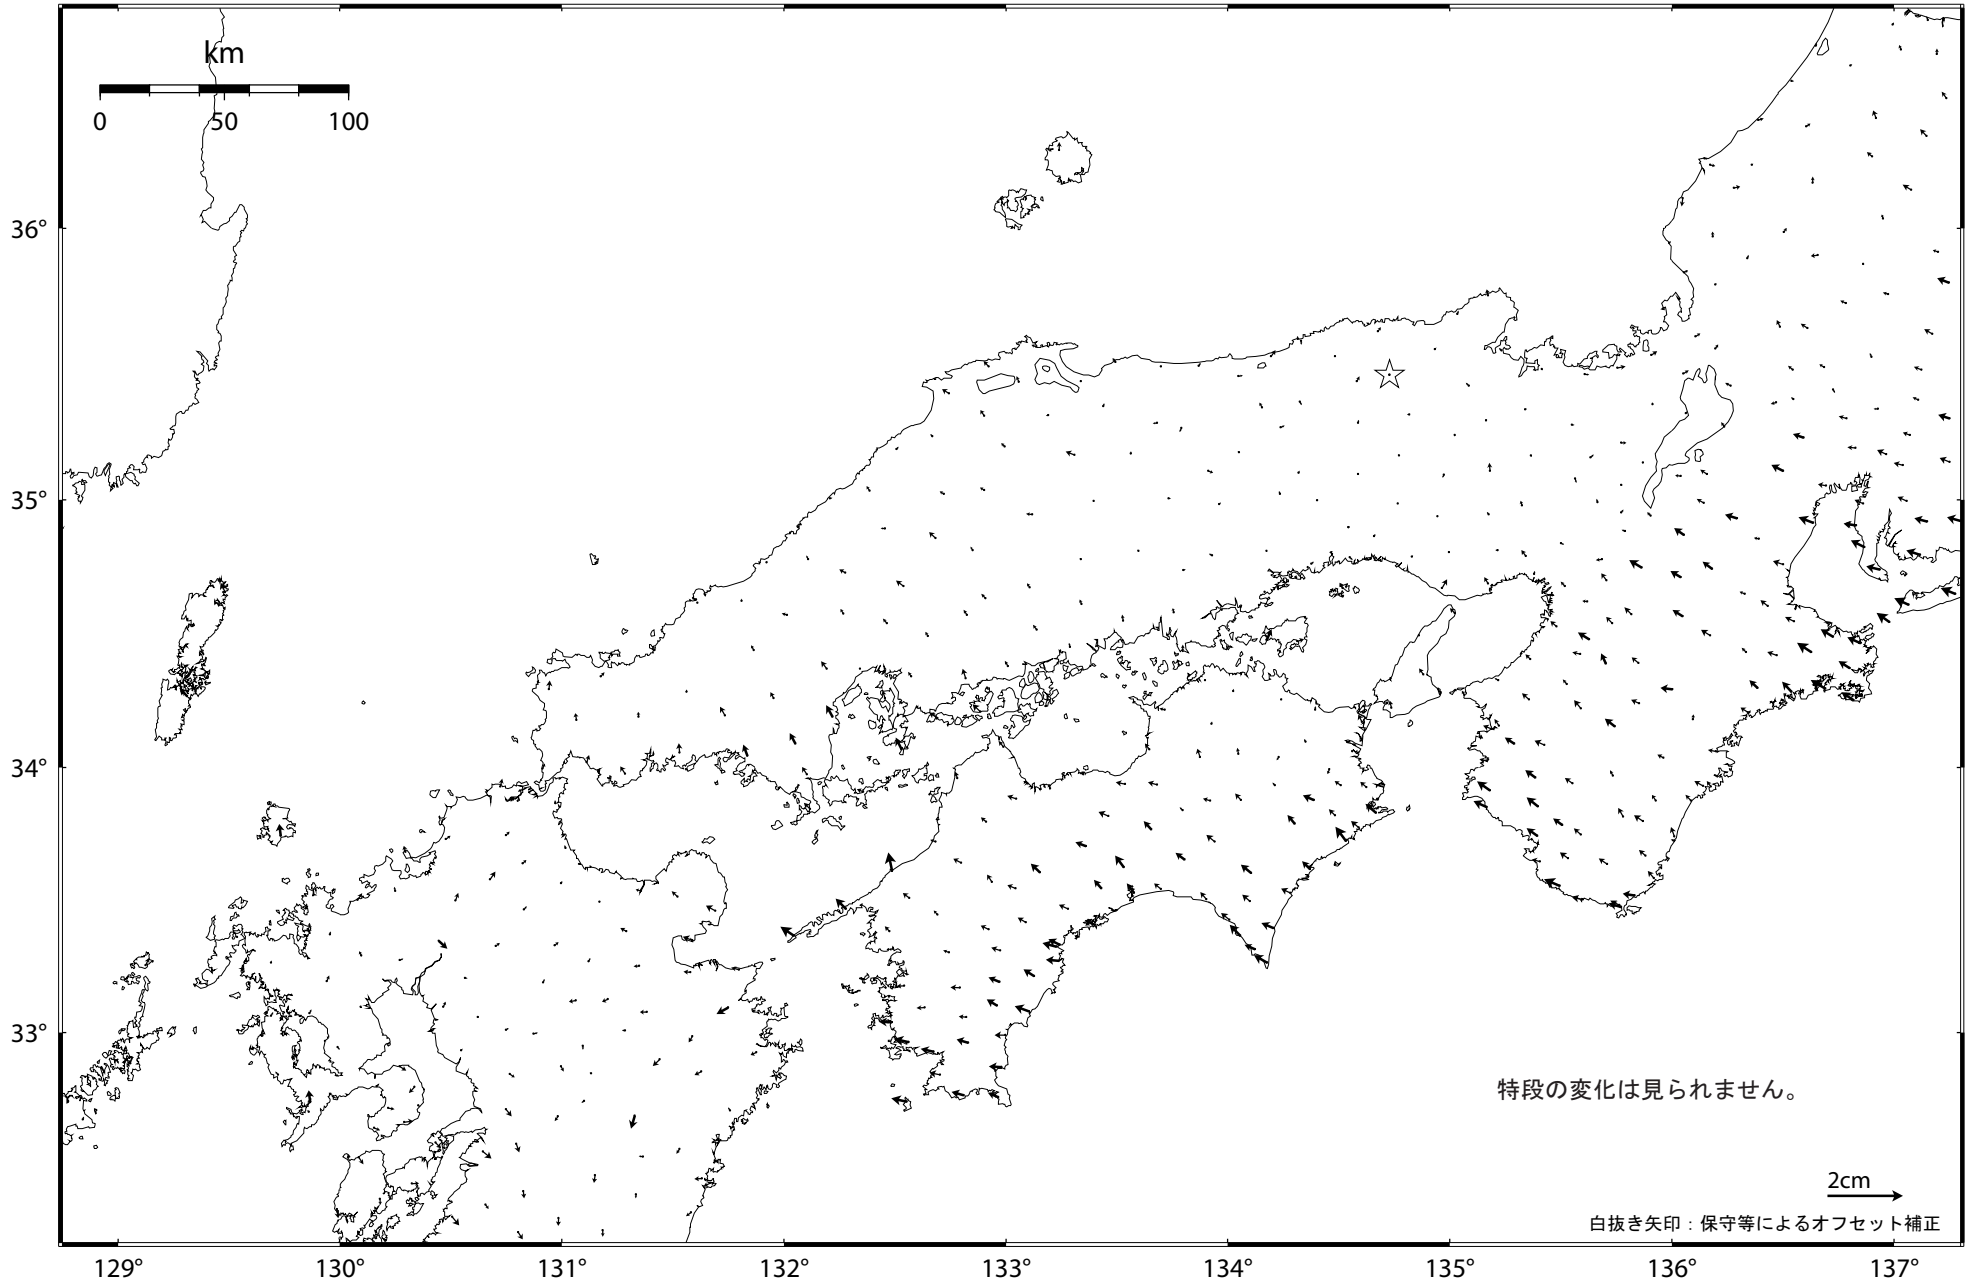

近畿・中国・四国地方の地殻変動（水平）－1ヶ月－

基準期間：2007/09/04 -- 2007/09/13 [F 2：最終解]

比較期間：2007/10/04 -- 2007/10/13 [F 2：最終解]

☆ 固定局：兵庫日高（960646）