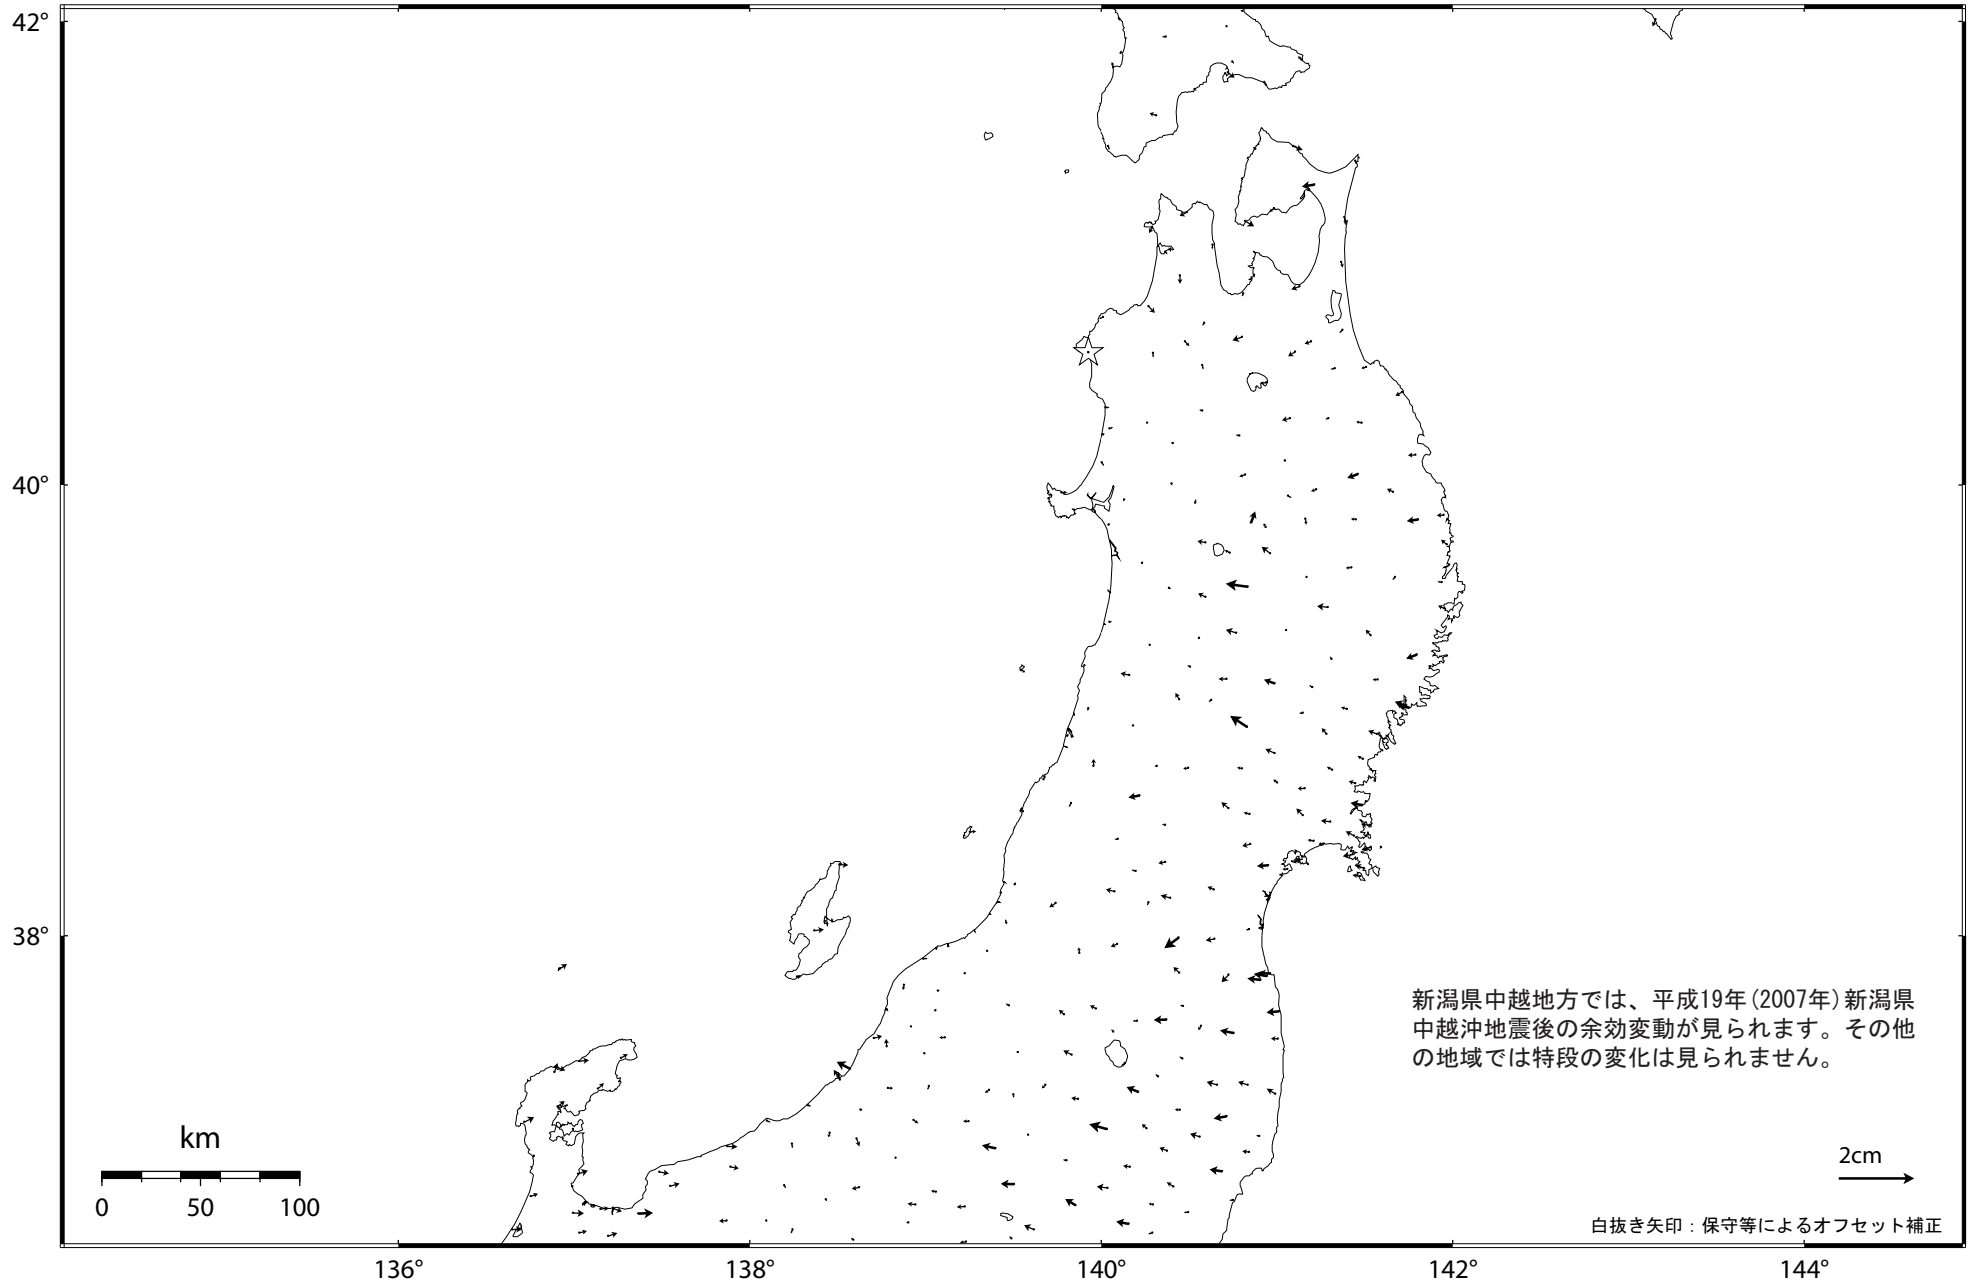

東北地方の地殻変動（水平）－1ヶ月－

基準期間：2007/09/04 -- 2007/09/13 [F 2：最終解]

比較期間：2007/10/04 -- 2007/10/13 [F 2：最終解]

☆ 固定局：岩崎 (950154)