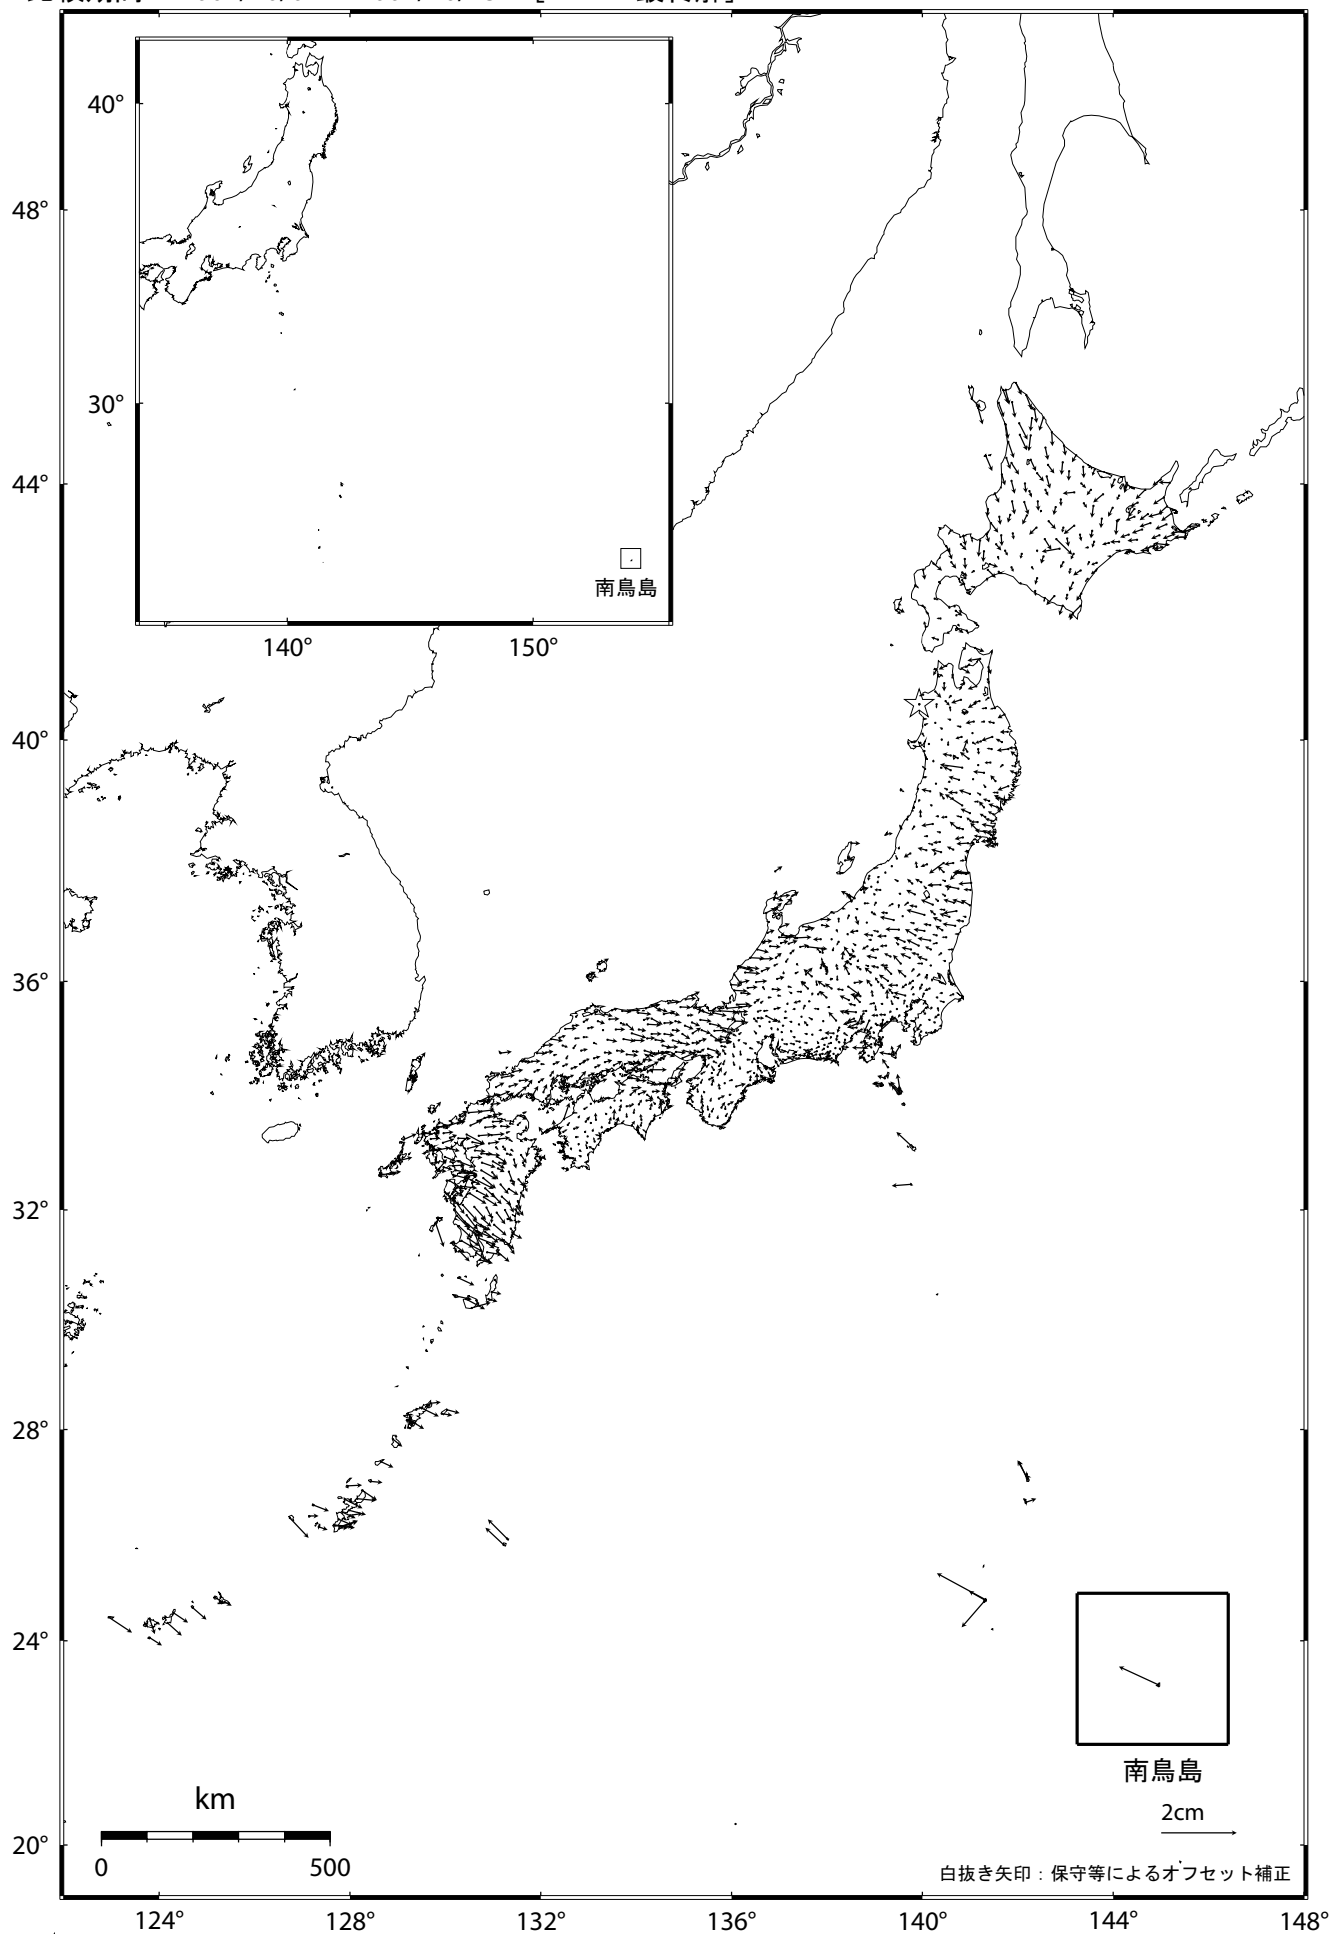

全国の地殻変動（水平）－1ヶ月－

基準期間：2007/09/04 -- 2007/09/13 [F 2：最終解]

比較期間：2007/10/04 -- 2007/10/13 [F 2：最終解]

☆ 固定局：岩崎（950154）

国土地理院

新潟県中越地方では、平成19年(2007年)新潟県中越沖地震後の余効変動が見られます。