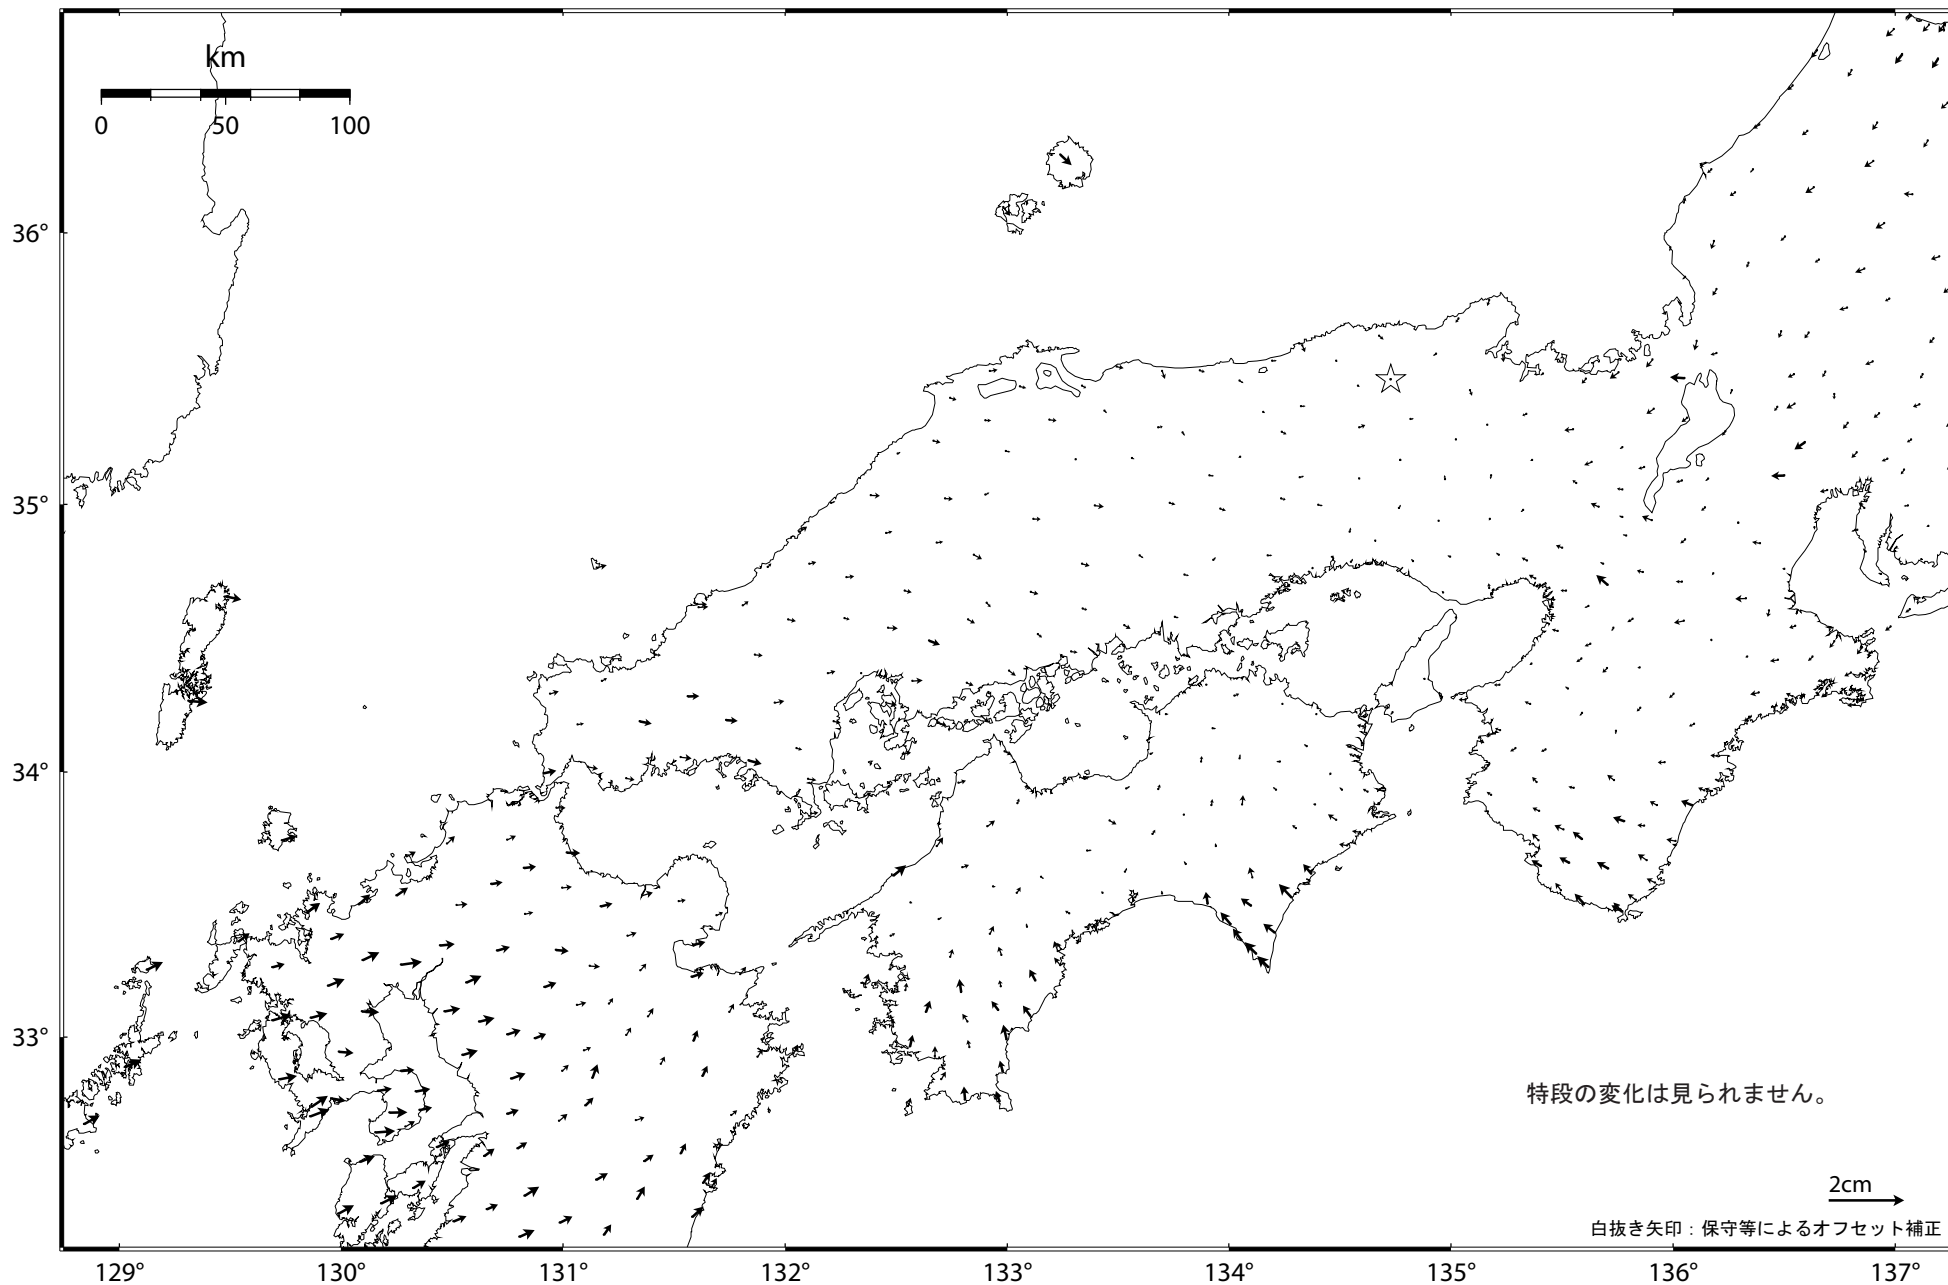

近畿・中国・四国地方の地殻変動（水平）－1ヶ月－

基準期間：2007/10/08 -- 2007/10/17 [F 2：最終解]

比較期間：2007/11/08 -- 2007/11/17 [F 2：最終解]

☆ 固定局：兵庫日高（960646）