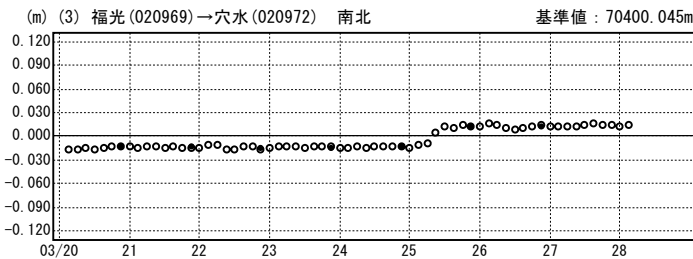

成分変化グラフ

期間：2007/03/20~2007/03/28 JST

※「富来」の傾斜による変位は補正しています。

成分変化グラフ

期間：2007/03/20~2007/03/28 JST

成分変化グラフ

期間：2007/03/20~2007/03/28 JST

成分変化グラフ

期間：2007/03/20~2007/03/28 JST

※「能登島」の傾斜による変位は補正しています。

○—[Q2:迅速解] ●—[R2:速報解]