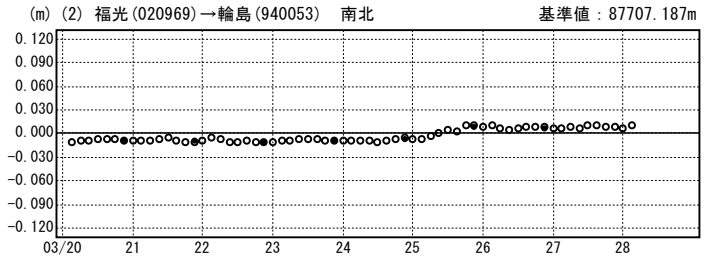

成分変化グラフ

期間：2007/03/20~2007/03/28 JST

※「富来」の傾斜による変位は補正しています。

成分変化グラフ

期間：2007/03/20~2007/03/28 JST

成分変化グラフ

期間：2007/03/20~2007/03/28 JST

成分変化グラフ

期間：2007/03/20~2007/03/28 JST

※「能登島」の傾斜による変位は補正しています。

○—[Q2:迅速解] ●—[R2:速報解]