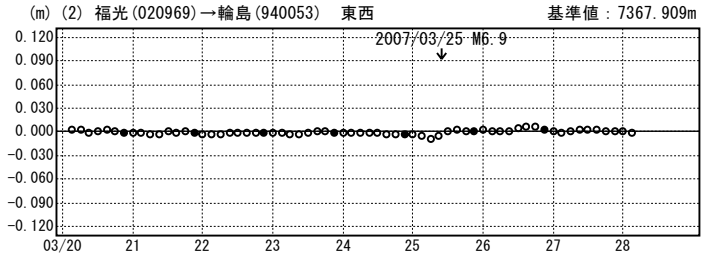

成分変化グラフ

期間：2007/03/20~2007/03/28 JST

※「富来」の傾斜による変位は補正しています。

成分変化グラフ

期間：2007/03/20~2007/03/28 JST

成分変化グラフ

期間：2007/03/20~2007/03/28 JST

成分変化グラフ

期間：2007/03/20~2007/03/28 JST

※「能登島」の傾斜による変位は補正しています。

○—[Q2:迅速解] ●—[R2:速報解]