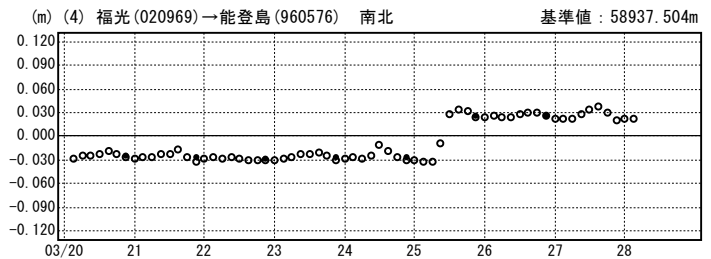

成分変化グラフ

期間：2007/03/20~2007/03/28 JST

※「富来」の傾斜による変位は補正しています。

成分変化グラフ

期間：2007/03/20~2007/03/28 JST

成分変化グラフ

期間：2007/03/20~2007/03/28 JST

成分変化グラフ

期間：2007/03/20~2007/03/28 JST

※「能登島」の傾斜による変位は補正しています。

○—[Q2:迅速解] ●—[R2:速報解]