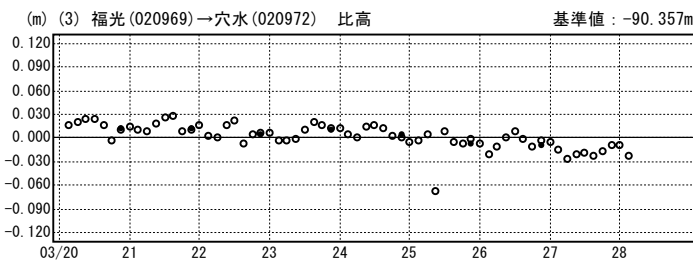

成分変化グラフ

期間：2007/03/20~2007/03/28 JST

※「富来」の傾斜による変位は補正しています。

成分変化グラフ

期間：2007/03/20~2007/03/28 JST

成分変化グラフ

期間：2007/03/20~2007/03/28 JST

成分変化グラフ

期間：2007/03/20~2007/03/28 JST

※「能登島」の傾斜による変位は補正しています。

○—[Q2:迅速解] ●—[R2:速報解]