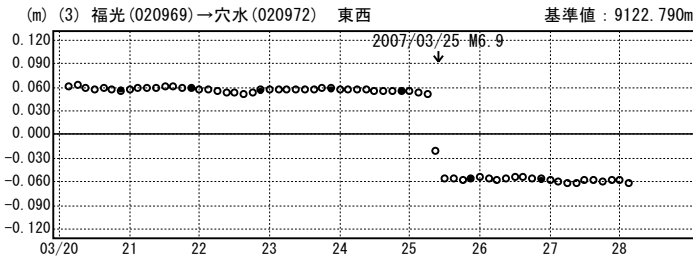

成分変化グラフ

期間：2007/03/20~2007/03/28 JST

※「富来」の傾斜による変位は補正しています。

成分変化グラフ

期間：2007/03/20~2007/03/28 JST

成分変化グラフ

期間：2007/03/20~2007/03/28 JST

成分変化グラフ

期間：2007/03/20~2007/03/28 JST

※「能登島」の傾斜による変位は補正しています。

○—[Q2:迅速解] ●—[R2:速報解]