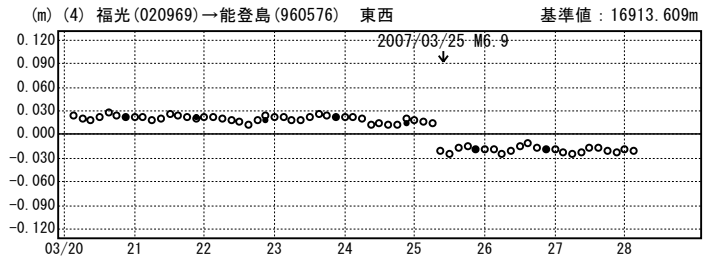

成分変化グラフ

期間：2007/03/20~2007/03/28 JST

※「富来」の傾斜による変位は補正しています。

成分変化グラフ

期間：2007/03/20~2007/03/28 JST

成分変化グラフ

期間：2007/03/20~2007/03/28 JST

成分変化グラフ

期間：2007/03/20~2007/03/28 JST

※「能登島」の傾斜による変位は補正しています。

○—[Q2:迅速解] ●—[R2:速報解]