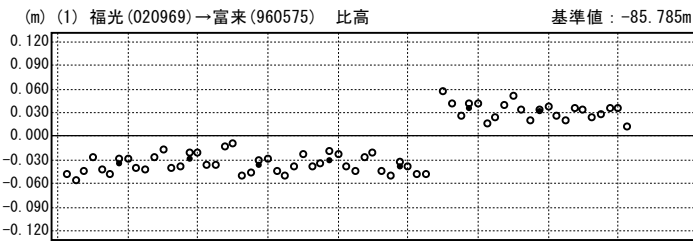

成分変化グラフ

期間：2007/03/20~2007/03/28 JST

※「富来」の傾斜による変位は補正しています。

成分変化グラフ

期間：2007/03/20~2007/03/28 JST

成分変化グラフ

期間：2007/03/20~2007/03/28 JST

成分変化グラフ

期間：2007/03/20~2007/03/28 JST

※「能登島」の傾斜による変位は補正しています。

○—[Q2:迅速解] ●—[R2:速報解]