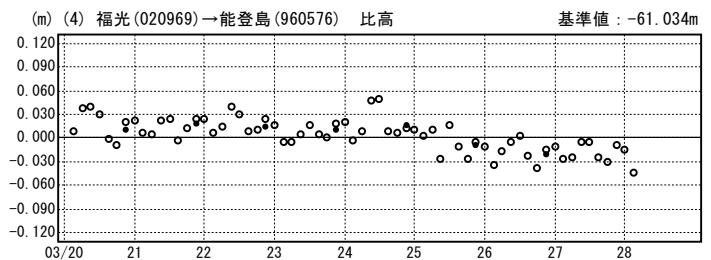

成分変化グラフ

期間：2007/03/20~2007/03/28 JST

※「富来」の傾斜による変位は補正しています。

成分変化グラフ

期間：2007/03/20~2007/03/28 JST

成分変化グラフ

期間：2007/03/20~2007/03/28 JST

成分変化グラフ

期間：2007/03/20~2007/03/28 JST

※「能登島」の傾斜による変位は補正しています。

○—[Q2:迅速解] ●—[R2:速報解]