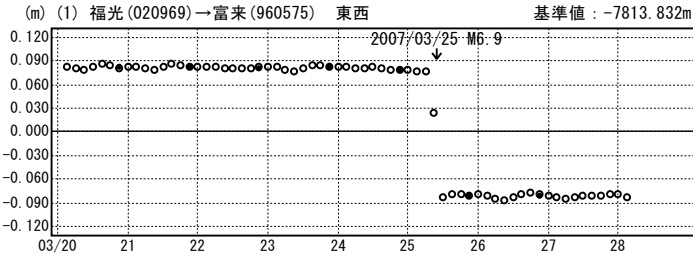

成分変化グラフ

期間：2007/03/20~2007/03/28 JST

※「富来」の傾斜による変位は補正しています。

成分変化グラフ

期間：2007/03/20~2007/03/28 JST

成分変化グラフ

期間：2007/03/20~2007/03/28 JST

成分変化グラフ

期間：2007/03/20~2007/03/28 JST

※「能登島」の傾斜による変位は補正しています。

○—[Q2:迅速解] ●—[R2:速報解]