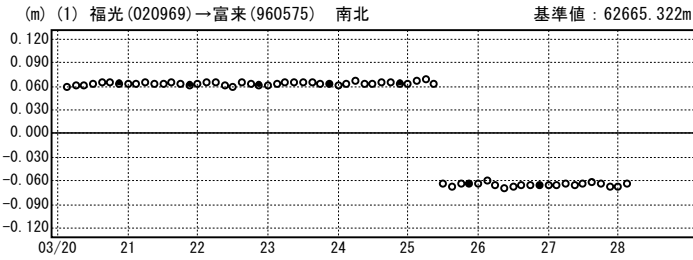

成分変化グラフ

期間：2007/03/20~2007/03/28 JST

※「富来」の傾斜による変位は補正しています。

成分変化グラフ

期間：2007/03/20~2007/03/28 JST

成分変化グラフ

期間：2007/03/20~2007/03/28 JST

成分変化グラフ

期間：2007/03/20~2007/03/28 JST

※「能登島」の傾斜による変位は補正しています。

○—[Q2:迅速解] ●—[R2:速報解]