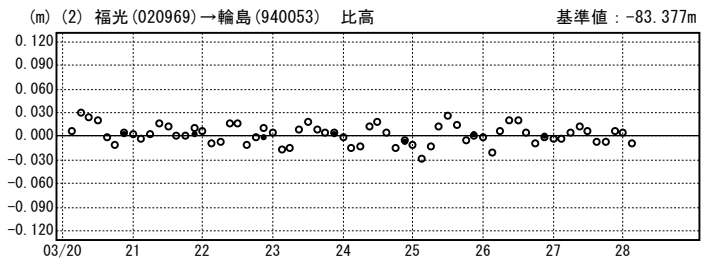

成分変化グラフ

期間：2007/03/20~2007/03/28 JST

※「富来」の傾斜による変位は補正しています。

成分変化グラフ

期間：2007/03/20~2007/03/28 JST

成分変化グラフ

期間：2007/03/20~2007/03/28 JST

成分変化グラフ

期間：2007/03/20~2007/03/28 JST

※「能登島」の傾斜による変位は補正しています。

○—[Q2:迅速解] ●—[R2:速報解]