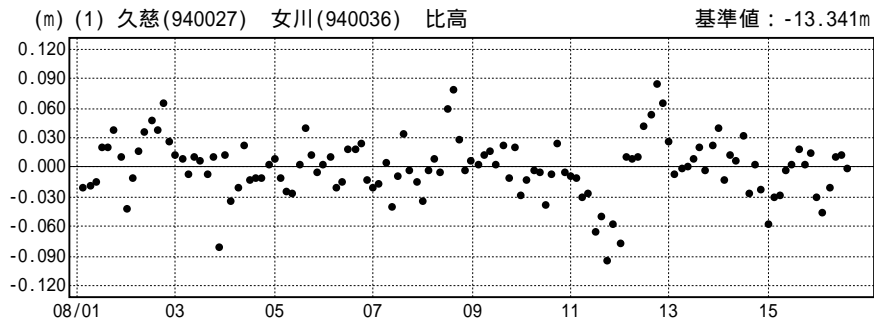

成分変化グラフ

期間：2005/08/01～2005/08/16 JST

成分変化グラフ

期間：2005/08/01～2005/08/16 JST

---[Q2:迅速解]