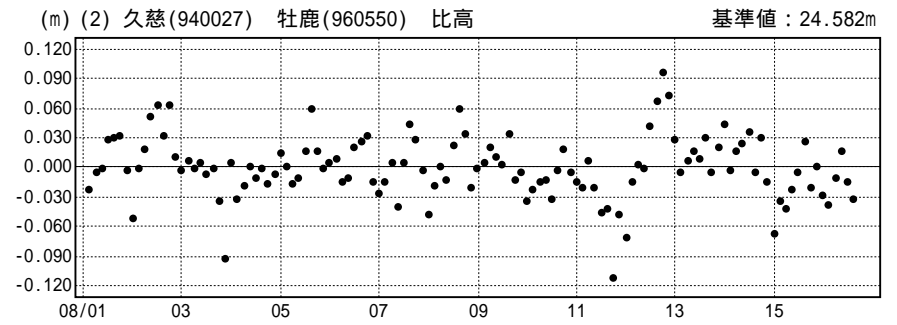

成分変化グラフ

期間：2005/08/01～2005/08/16 JST

成分変化グラフ

期間：2005/08/01～2005/08/16 JST

---[Q2:迅速解]