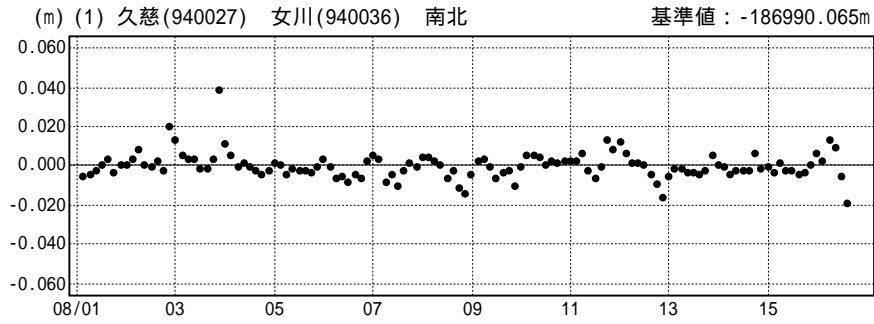

成分変化グラフ

期間：2005/08/01～2005/08/16 JST

成分変化グラフ

期間：2005/08/01～2005/08/16 JST

---[Q2:迅速解]