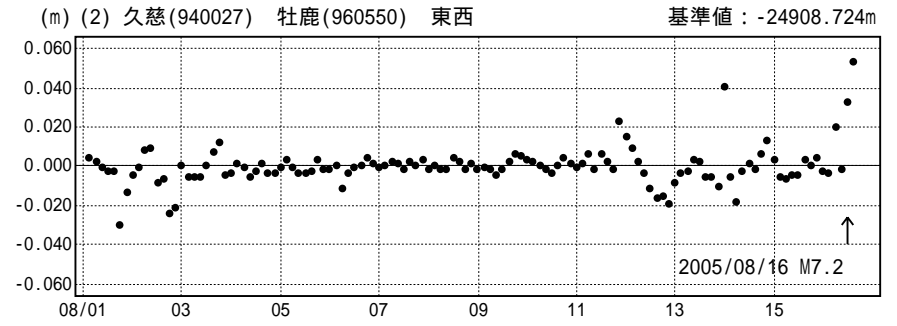

成分変化グラフ

期間：2005/08/01～2005/08/16 JST

成分変化グラフ

期間：2005/08/01～2005/08/16 JST

---[Q2:迅速解]