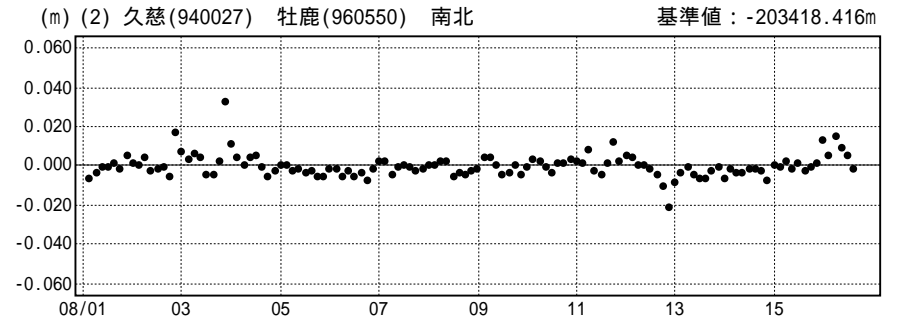

成分変化グラフ

期間：2005/08/01～2005/08/16 JST

成分変化グラフ

期間：2005/08/01～2005/08/16 JST

---[Q2:迅速解]