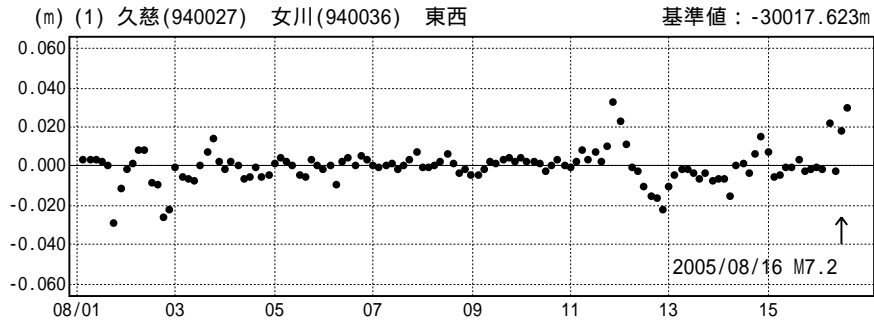

成分変化グラフ

期間：2005/08/01～2005/08/16 JST

成分変化グラフ

期間：2005/08/01～2005/08/16 JST

---[Q2:迅速解]